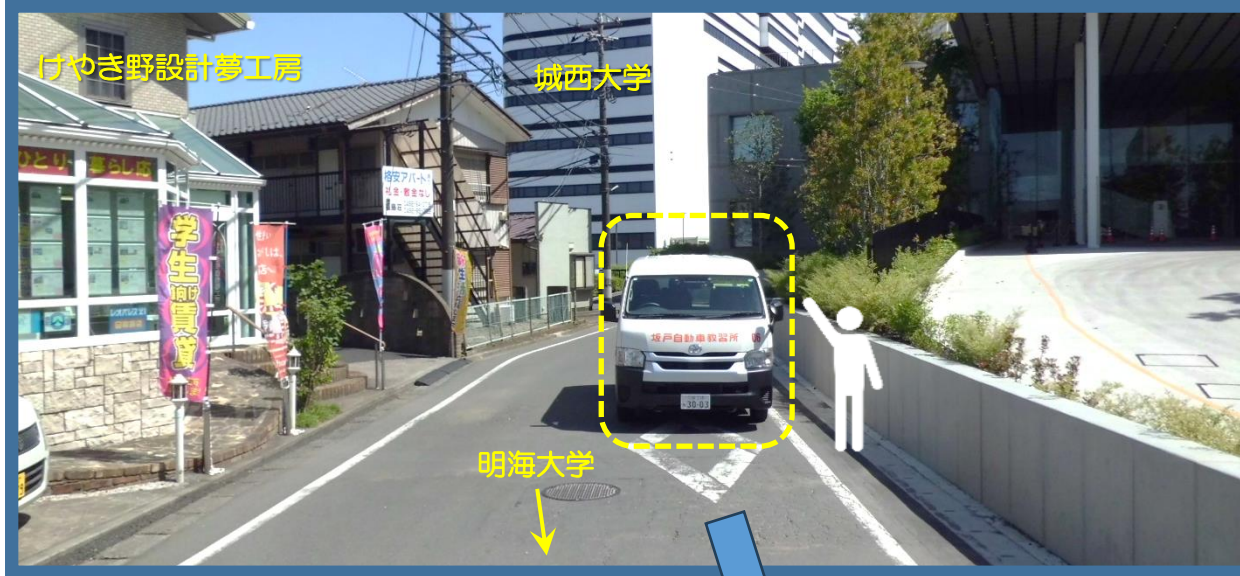

## ■ 城西大学・入西団地 コース

げやき野設計夢工房さん前の横断歩道の標示（ひし形）横でお待ちください。

### ■ バス停案内

げやき野設計夢工房さん前の横断歩道標示（ひし形）の横でお待ち下さい。

※ バス停は設置されておりませんので、バスが見えたら運転手に分かる様、手を挙げて合図をお願い致します。