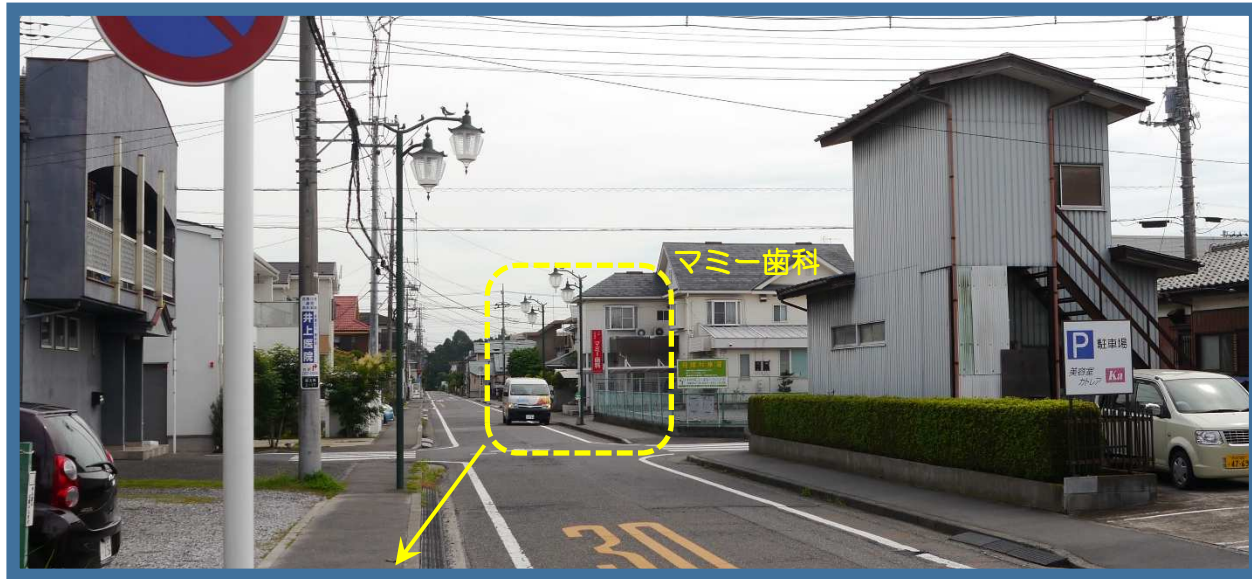

■ 若葉駅東口・女子栄養大学・坂戸駅北口 コース

マミー歯科

■ バス停案内

近隣公園と栄小学校近く、富士見 2 丁目にあるマミー歯科前、「マミー歯科」の（赤色）看板の所でお待ち下さい。

- ※ マミー歯科の敷地には入らないで下さい。
- ※ 他のバス停がありますので間違いのないように、バスが見えたら運転手に分かる様、手などを挙げて合図をお願い致します。