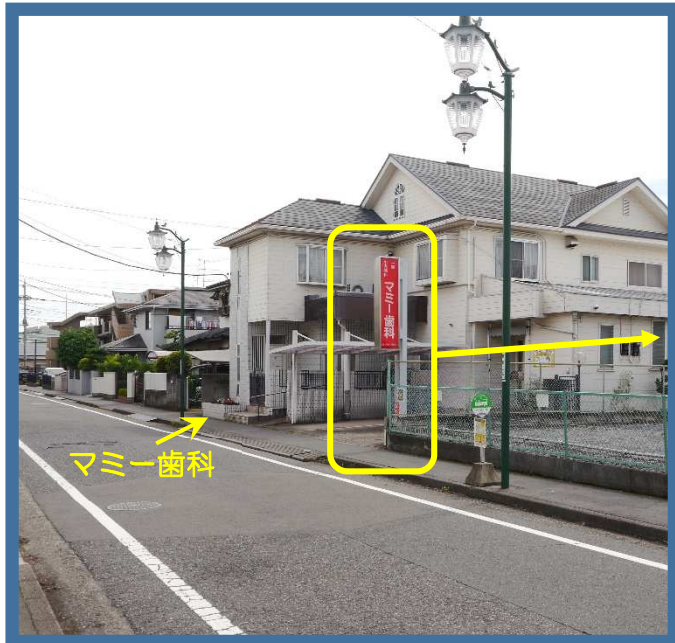

■ 若葉駅東口・女子栄養大学・坂戸駅北口 コース

マミー歯科

■ バス停案内

近隣公園と栄小学校近く、富士見 2 丁目にあるマミー歯科前、「マミー歯科」の（赤色）看板の所でお待ち下さい。

- ※ マミー歯科の敷地には入らないで下さい。
- ※ 他のバス停がありますので間違いのないように、バスが見えたら運転手に分かる様、手などを挙げて合図をお願い致します。