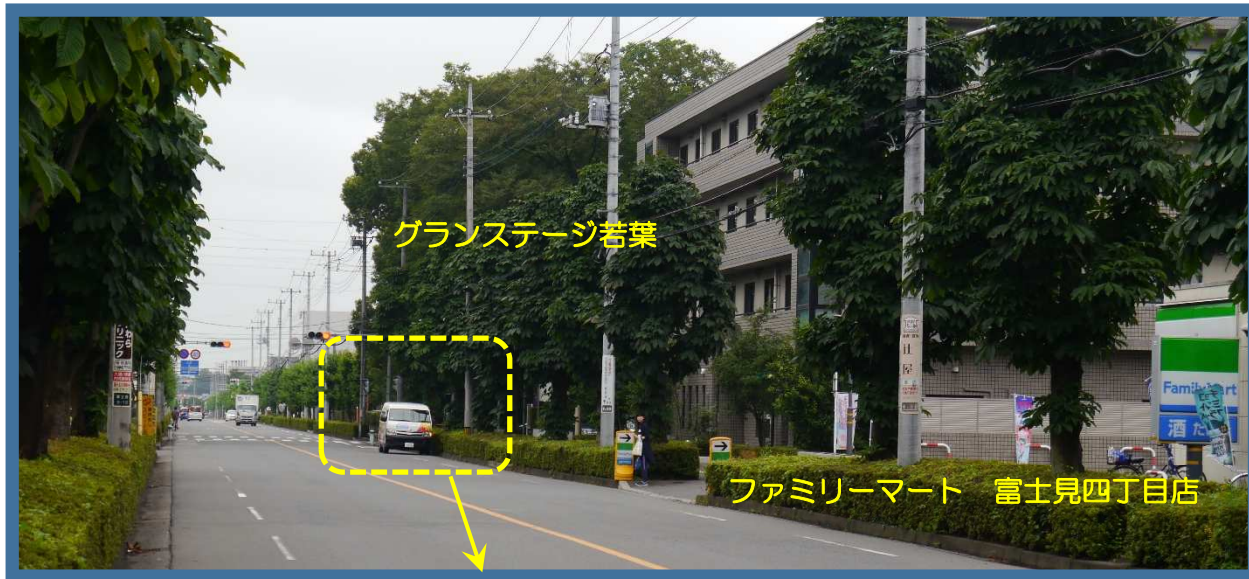

■ 若葉駅東口・女子栄養大学・坂戸駅北口 コース

グランステージ若葉

■バス停案内

明治製菓から若葉駅方面、ファミリーマート富士見四丁目店手前、有料老人ホームグランステージ若葉の駐車場出入口の所でお待ち下さい。

※ バスが見えたら運転手に分かる様、手などを挙げて合図をお願い致します。