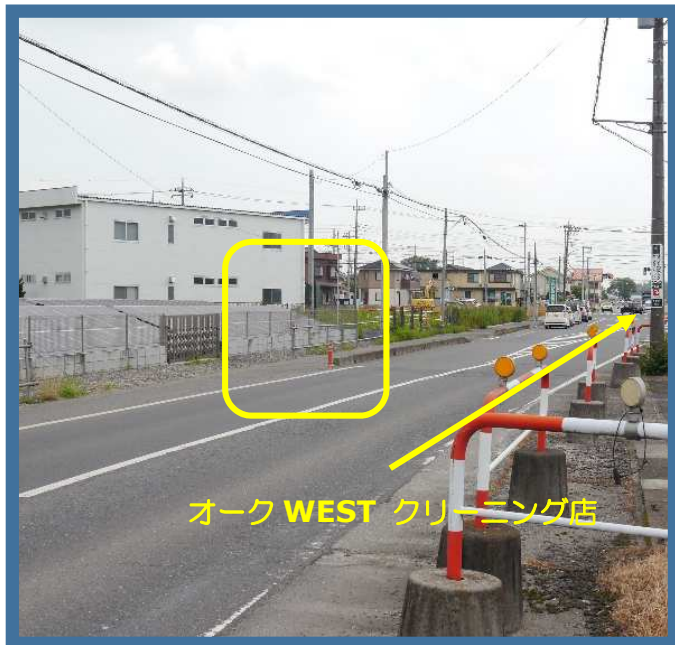

■ 浅羽野・鶴舞団地・新町・脚折町・坂戸駅南口 コース

城西大学駅伝合宿所

オークWEST クリーニング店

オークWEST クリーニング店

### ■ バス停案内

一本松の駅方面から来て城西大学駅伝部を通り過ぎた先にオークWEST クリーニング店がありますので、その反対側の歩道の切れ目の所でお待ち下さい。つるワゴンの西中学校北のバス停近くです。

※ 他のバス停もありますので間違いのないように、バスが見えたら運転手に分かる様、手などを挙げて合図をお願い致します