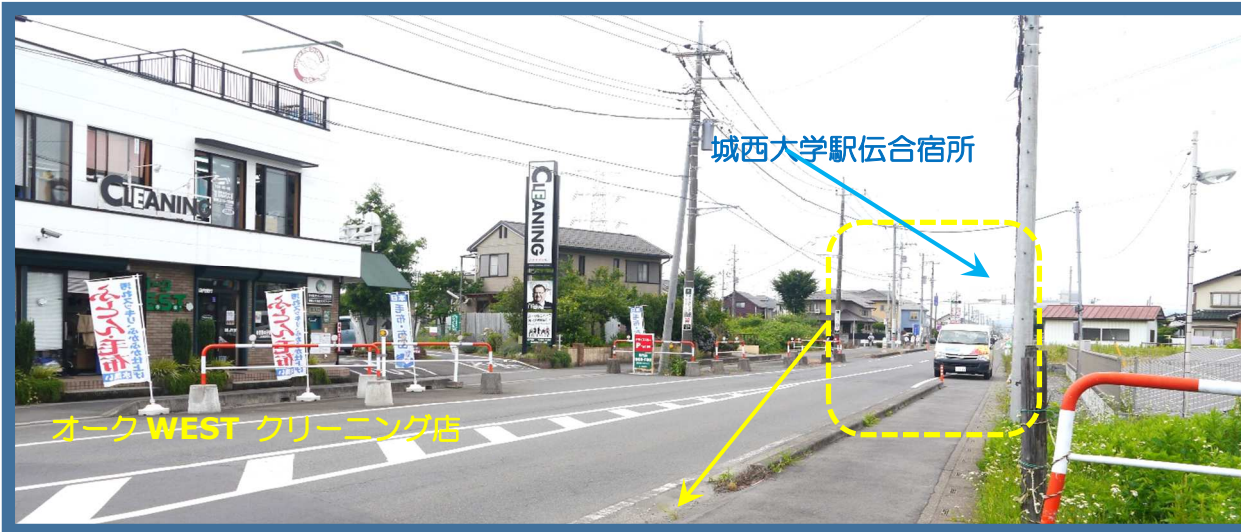

■ 浅羽野・鶴舞団地・新町・脚折町・坂戸駅南口 コース

城西大学駅伝合宿所

オークWEST クリーニング店

オークWEST クリーニング店

### ■ バス停案内

一本松の駅方面から来て城西大学駅伝部を通り過ぎた先にオークWEST クリーニング店がありますので、その反対側の歩道の切れ目の所でお待ち下さい。つるワゴンの西中学校北のバス停近くです。

※ 他のバス停もありますので間違いのないように、バスが見えたら運転手に分かる様、手などを挙げて合図をお願い致します