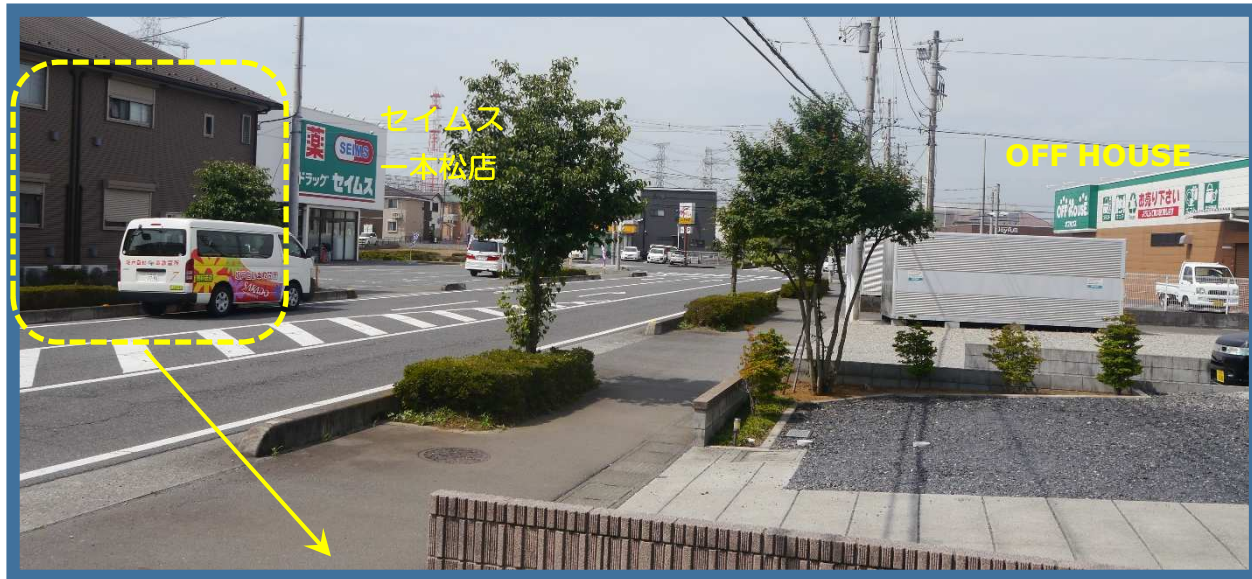

■ 浅羽野・鶴舞団地・新町・脚折町・坂戸駅南口 コース

新町3丁目 セイムス

■バス停案内

セイムス鶴ヶ島一本松店横のアパート pau perrito(パウペリート)の出入り口縁石の切れ目の所でお待ちください。街路樹を目安にお待ち下さい。

反対側にはOFF HOUSE があります。

※ バスが見えたら運転手に分かる様、手などを挙げて合図をお願い致します