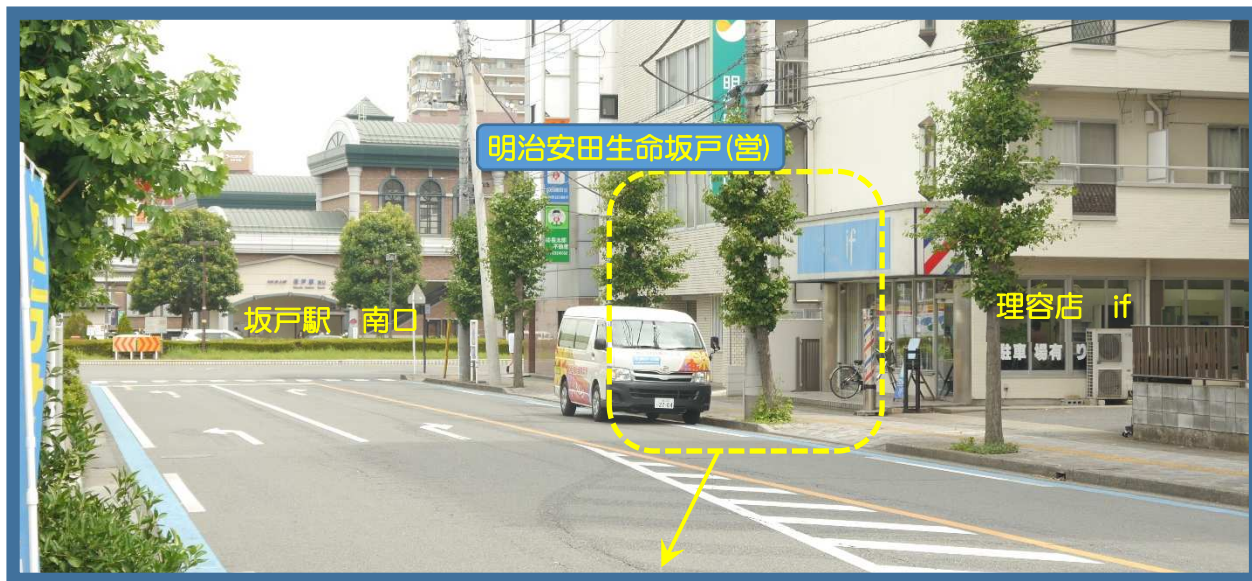

■ 浅羽野・鶴舞団地・新町・脚折町・坂戸駅南口 コース

## 坂戸駅 南口 理容店 if

### ■バス停案内

坂戸駅南口を出て直進、明治安田生命、理容院 if 前の電柱・街路樹の所でお待ち下さい。

※ バスが見えたら運転手に分かる様、手などを挙げて合図をお願い致します