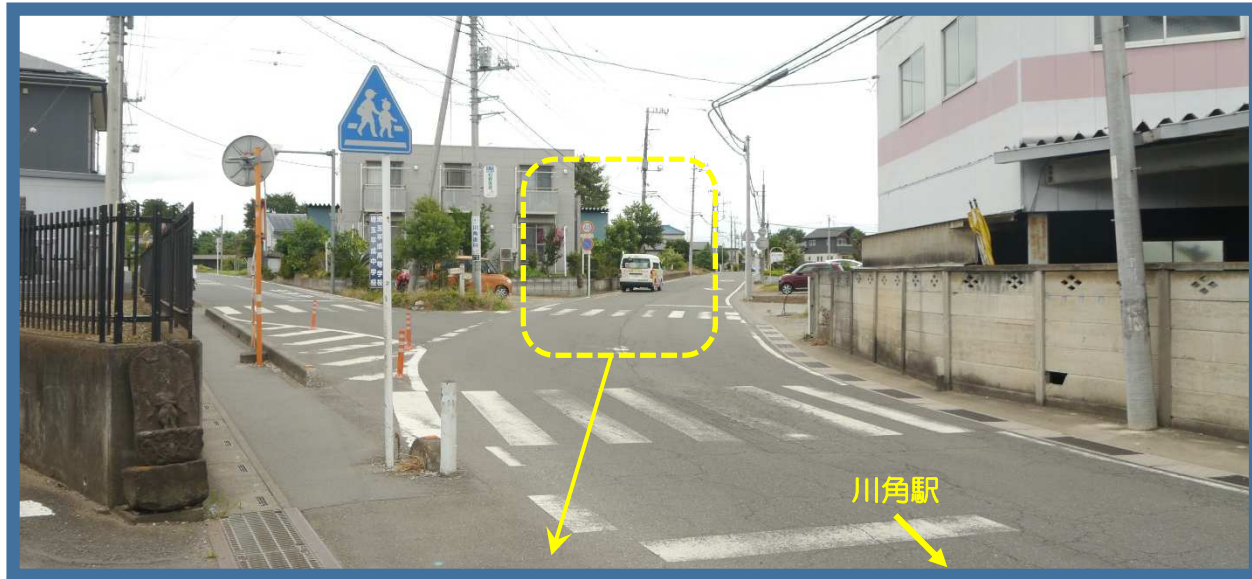

■ 毛呂山町・武州長瀬駅・城西大学・入西団地 コース

川角駅

■バス停案内

川角駅を出て埼玉平成高校側に進み Y 字路を右進ん所、川角駅入口のバス停の近くでお待ち下さい。

※ 他のバス停がありますので間違いのないように、バスが見えたら運転手に分かる様、手などを挙げて合図をお願い致します。