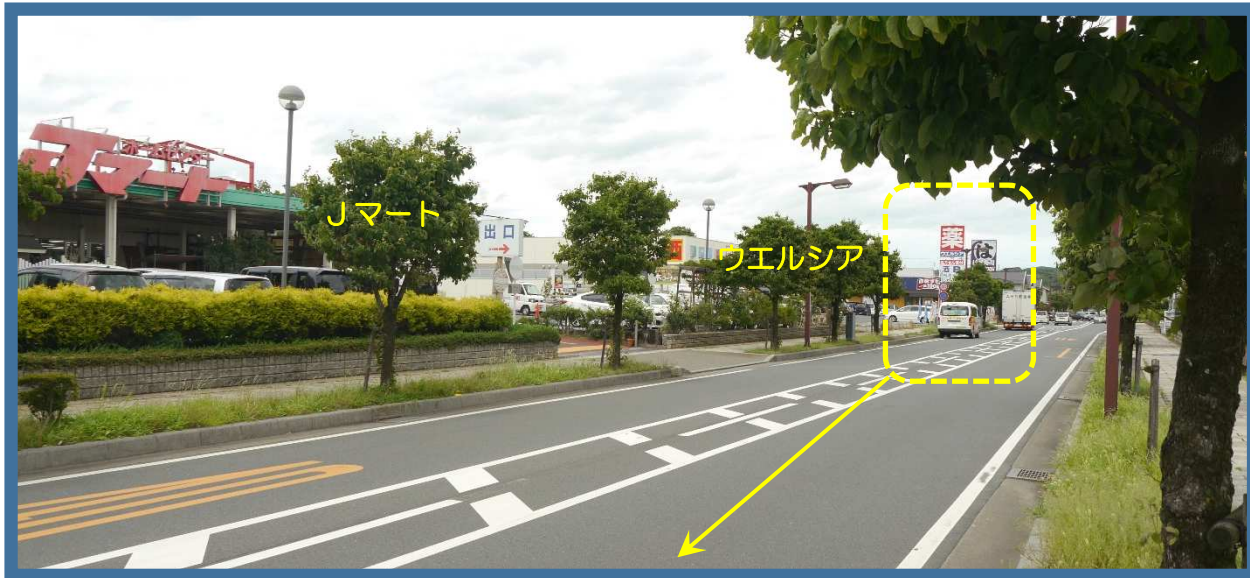

■ 毛呂山町・武州長瀬駅・城西大学・入西団地 コース

入西団地 コモディ

■バス停案内

入西団地 コモディイダ・Jマート坂戸店とウエルシアに
っさい花みず木店間の40の道路標識の所でお待ち下さい。

※ 他のバス停もありますので間違いのない様に、バスが見
えたら運転手に分かる様、手などを挙げて合図をお願い
致します。