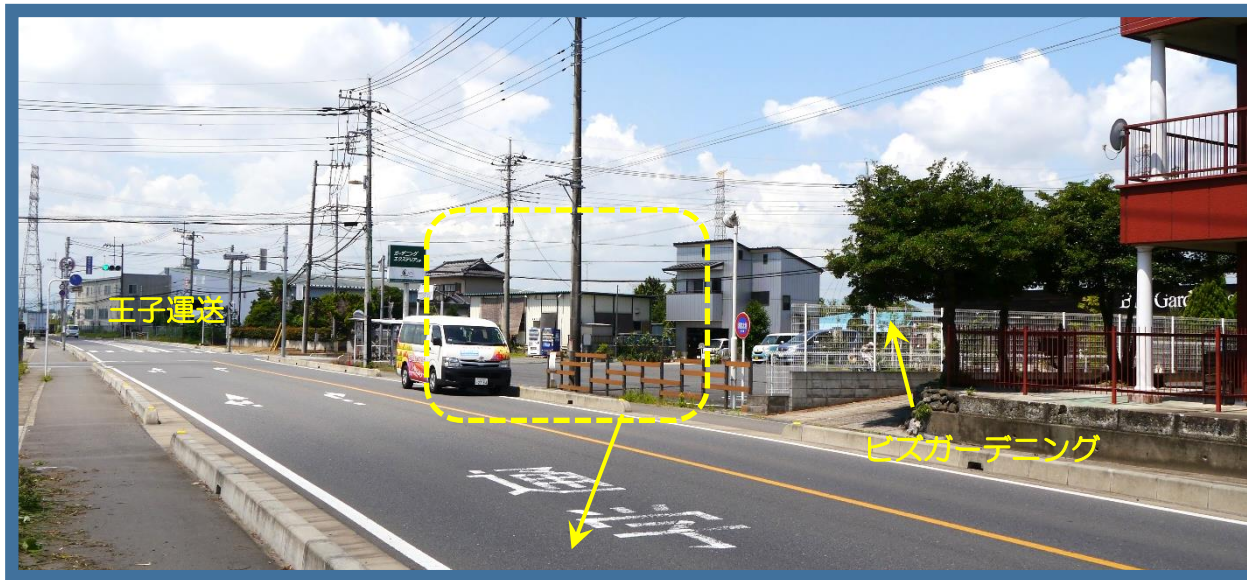

## ■ 川島町（八幡団地・中山・上伊草）・若葉クリニック・住吉中学校 コース

### ■ バス停案内

ビスガーデン店舗前、歩道上**消防水利**の標識を目安にお待ち下さい。

- ※ 路線バスの停留所で、待たないようにお願いします。
- ※ 他のバス停がありますので間違えないように、バスが見えたら運転手に分かる様、手を挙げて合図をお願い致します。