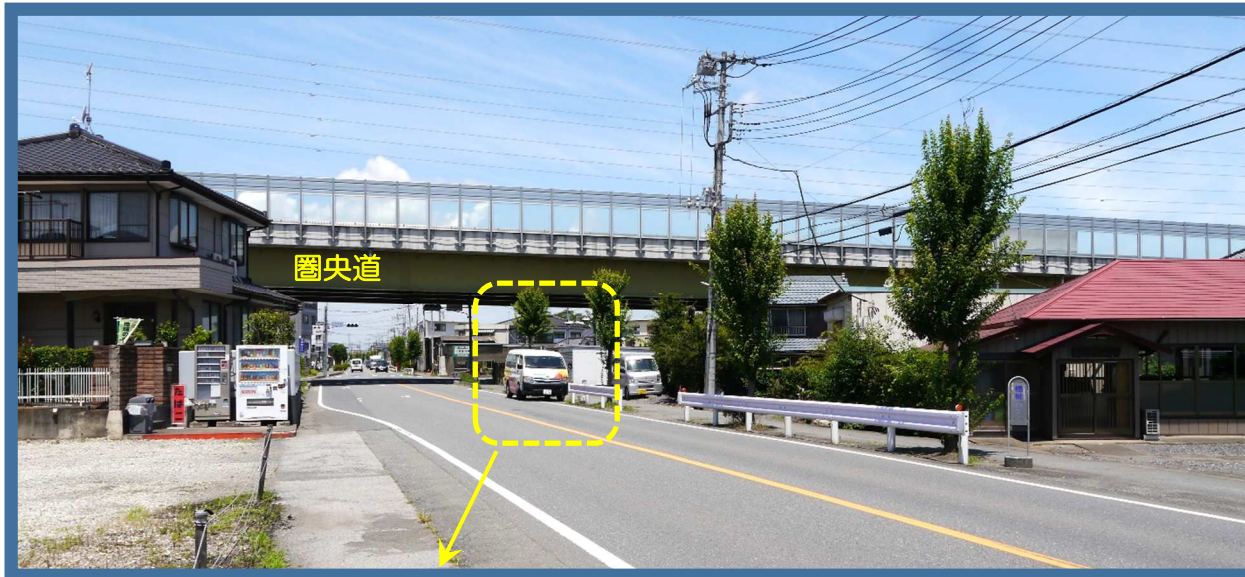

■ 川島町（八幡団地・中山・上伊草）・若葉クリニック・住吉中学校 コース

上伊草 圏央道下

■バス停案内

八幡団地から道場橋方面に向かって圏央道下すぐ先、ガードレールの切れ目の所でお待ち下さい。

※ バスが見えたら運転手に分かる様、手などを挙げて合図をお願い致します。