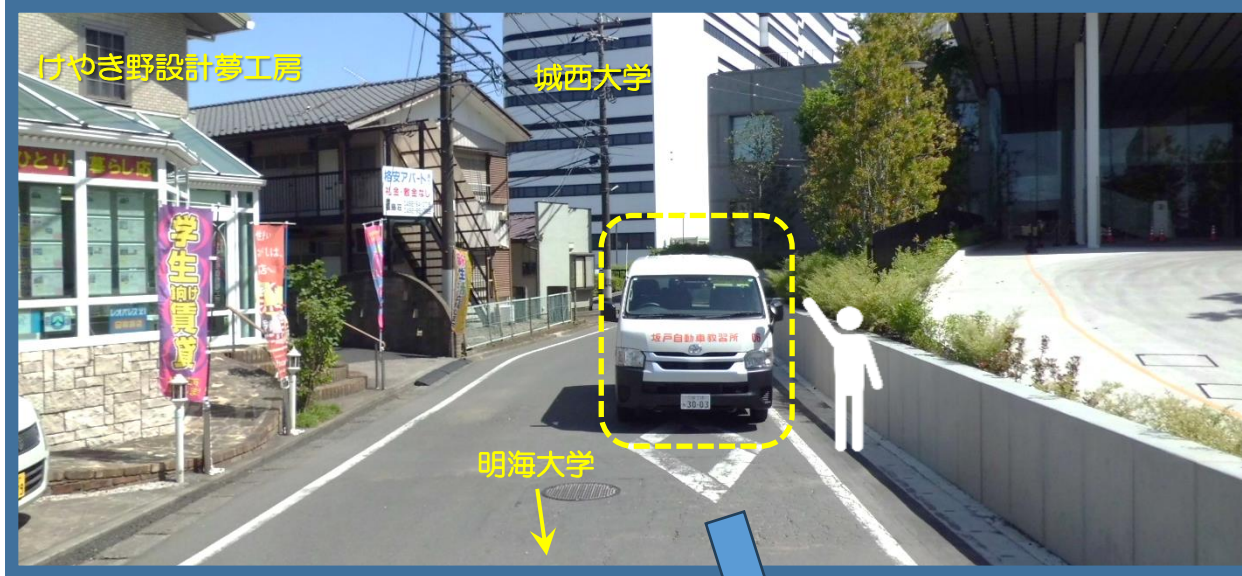

■ 城西大学・入西団地 コース

■ バス停案内

げやき野設計夢工房さん前の横断歩道標示（ひし形）の横でお待ち下さい。

※ バス停は設置されておりませんので、バスが見えたら運転手に分かる様、手を挙げて合図をお願い致します。

げやき野設計夢工房さん前の横断歩道の標示（ひし形）横でお待ちください。