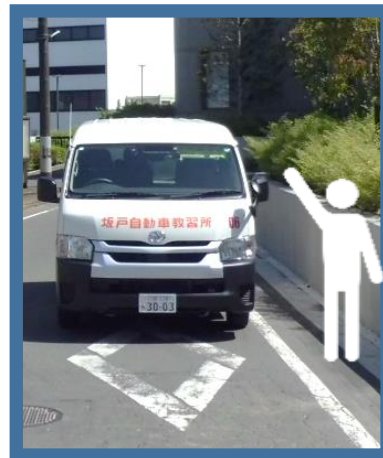

■ 城西大学・入西団地 コース

■ バス停案内

げやき野設計夢工房さん前の横断歩道標示（ひし形）の横でお待ち下さい。

※ バス停は設置されておりませんので、バスが見えたら運転手に分かる様、手を挙げて合図をお願い致します。

げやき野設計夢工房さん前の横断歩道の標示（ひし形）横でお待ちください。