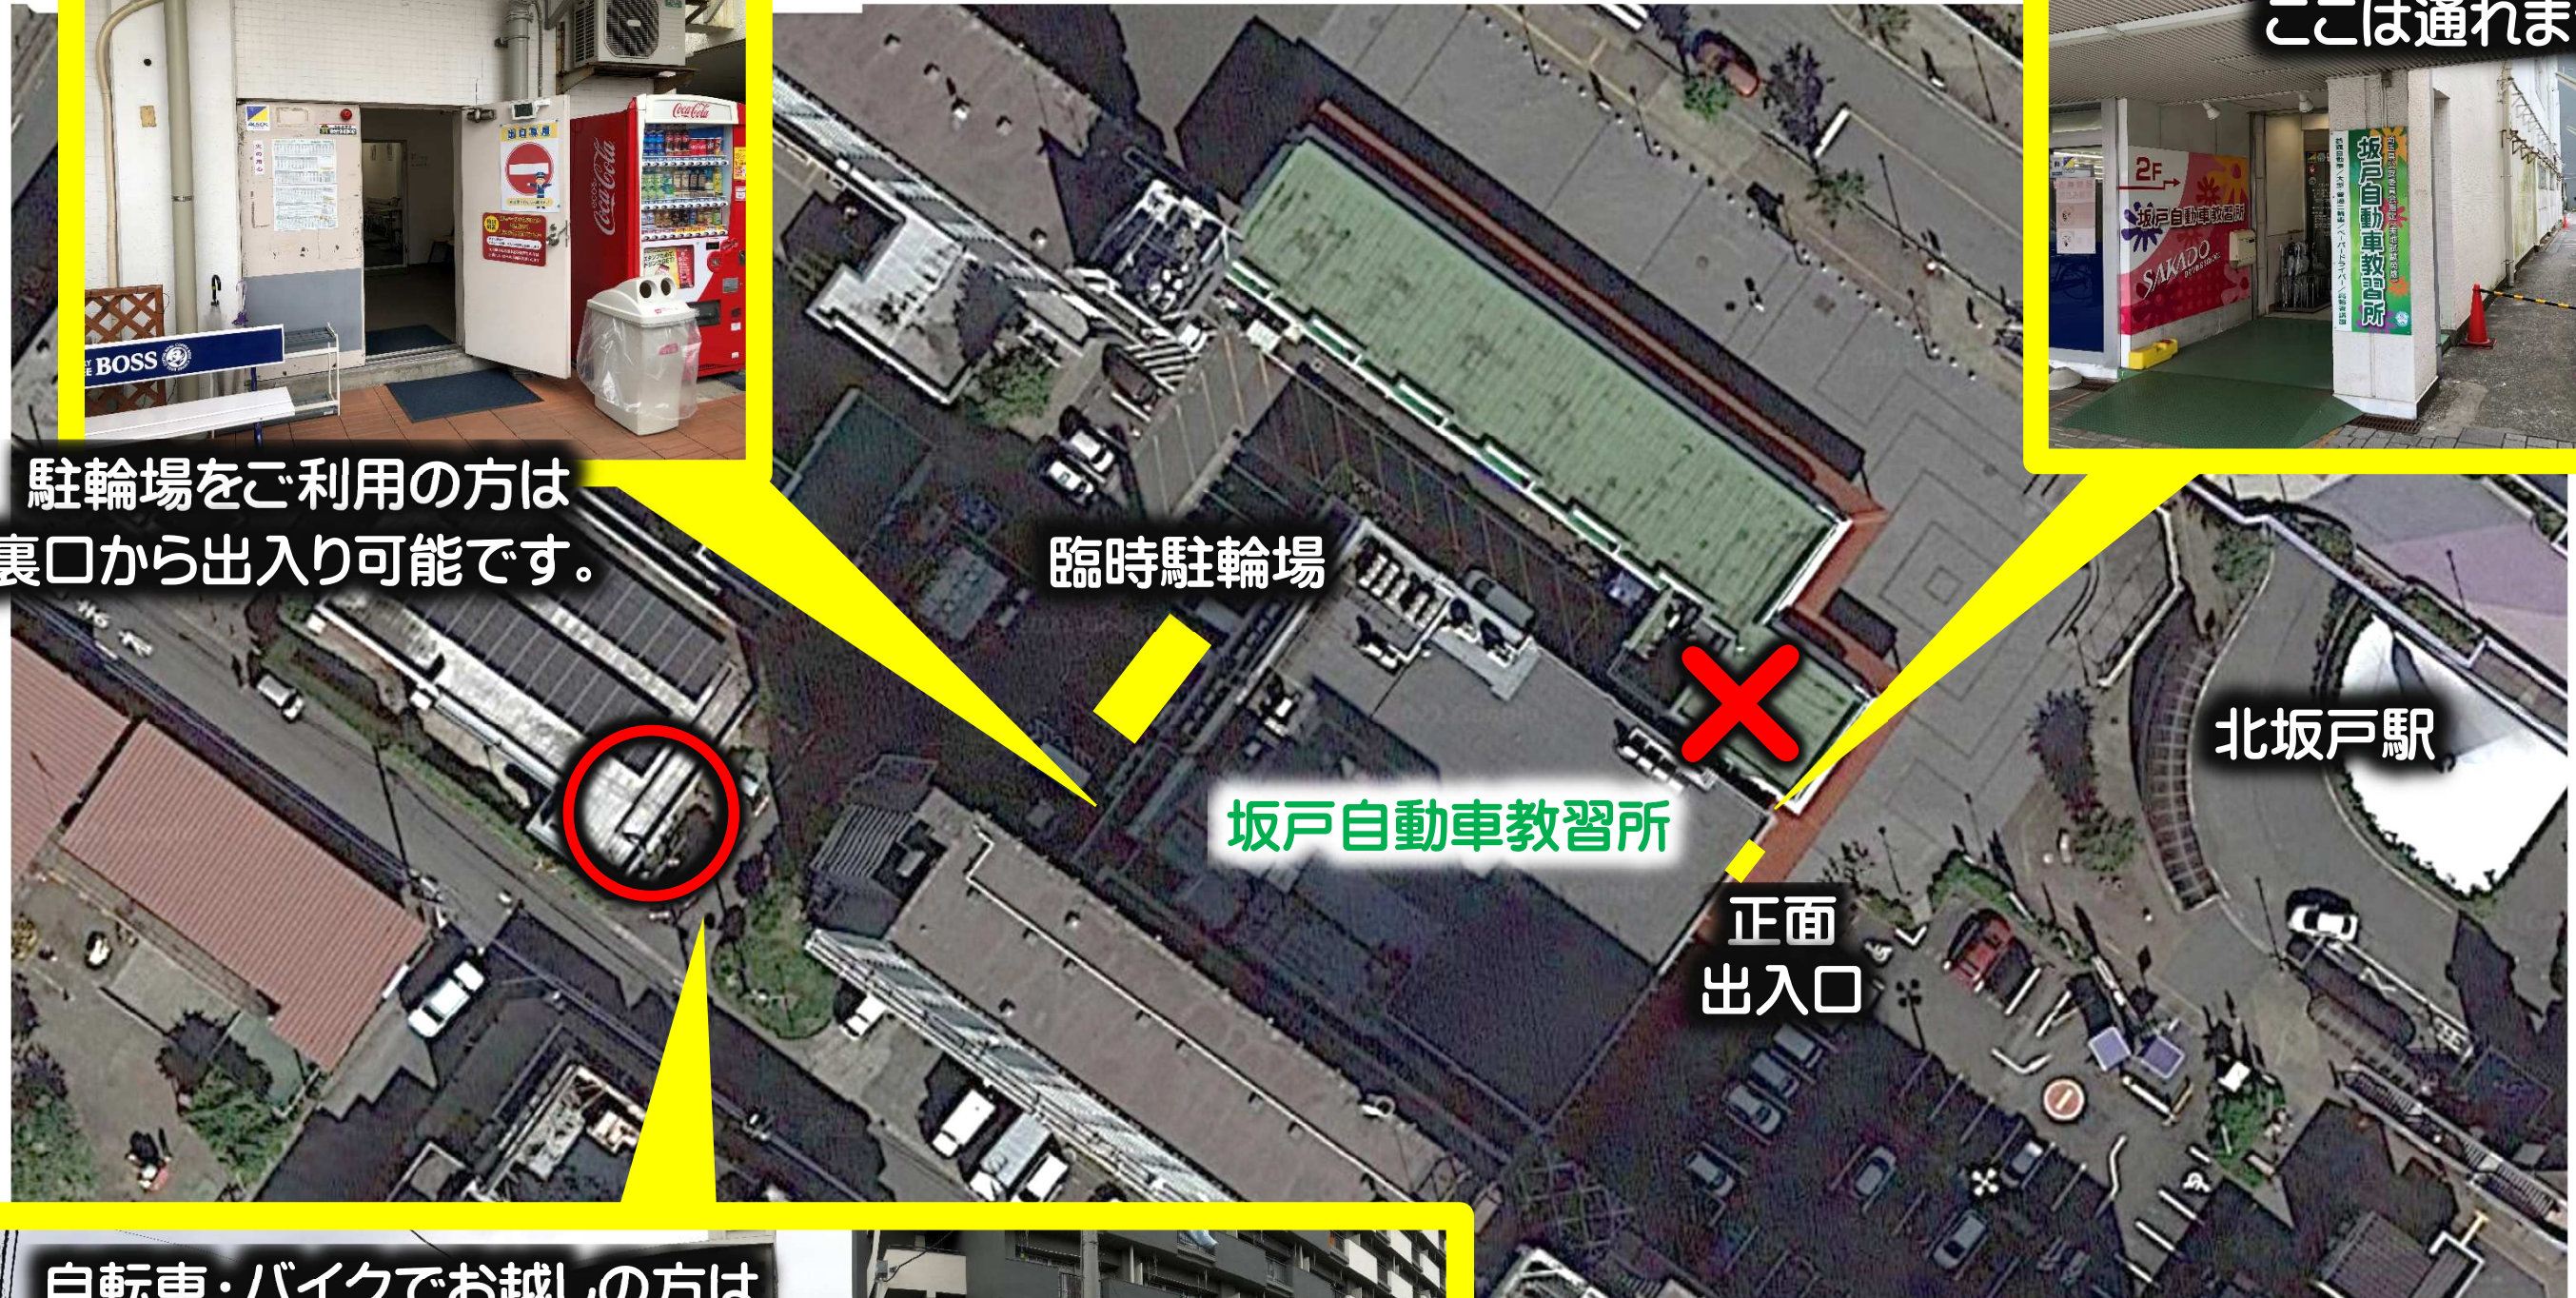

駐輪場をご利用のお客様へ

駐輪場をご利用の方は裏口から出入り可能です。

ここは通れません

臨時駐輪場

坂戸自動車教習所

正面
出入口

北坂戸駅

自転車・バイクでお越しの方はこちらから出入りをお願いします。