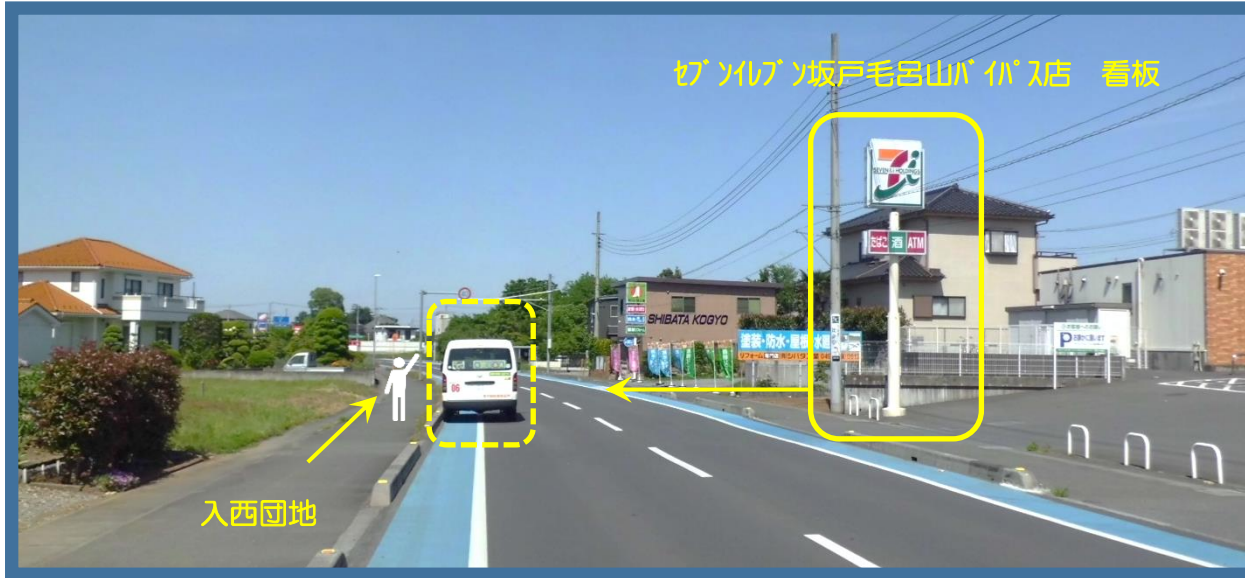

■ 城西大学・入西団地 コース

セブソルブソ坂戸毛呂山バース店

■ バス停案内

セブソルブソ坂戸毛呂山バース店の看板の向かい側の歩道上でお待ちください。

※ バス停は設置されておりませんので、バスが見えたら運転手に分かる様、手を挙げて合図をお願い致します。