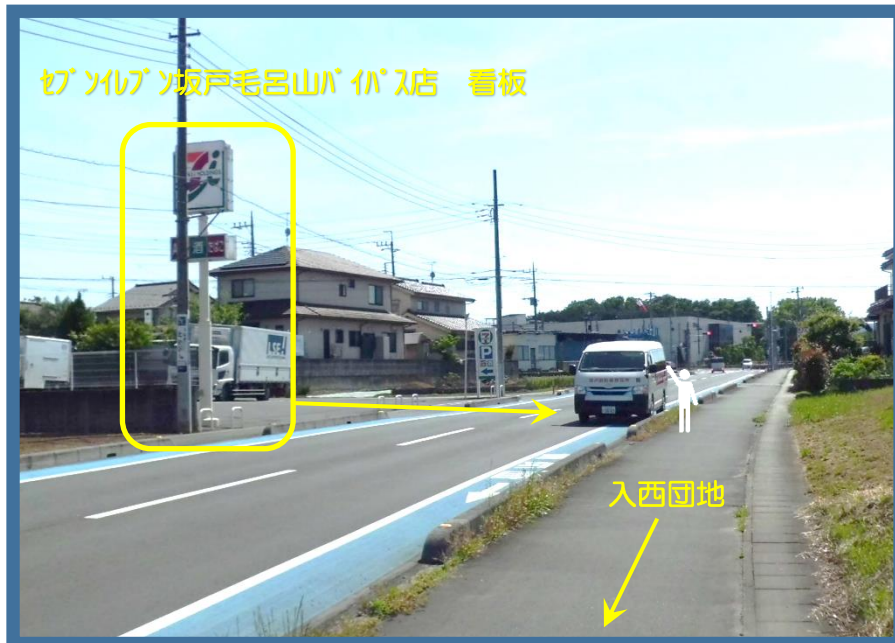

■ 城西大学・入西団地 コース

セブソルブソ坂戸毛呂山バース店

■ バス停案内

セブソルブソ坂戸毛呂山バース店の看板の向かい側の歩道上でお待ちください。

※ バス停は設置されておりませんので、バスが見えたら運転手に分かる様、手を挙げて合図をお願い致します。