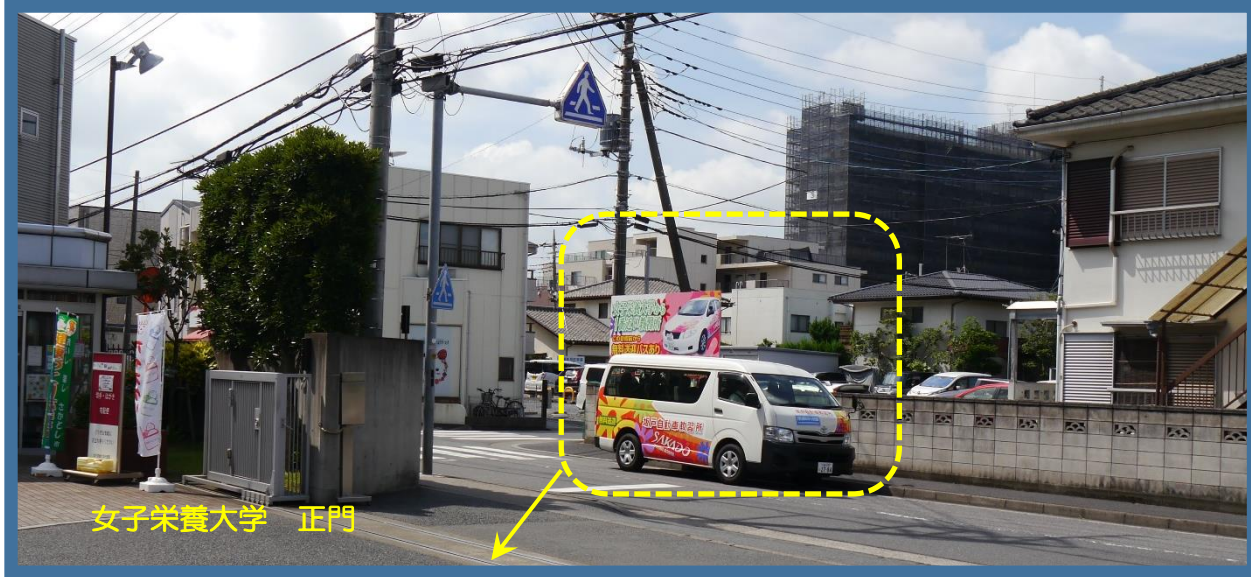

■ 若葉駅東口・女子栄養大学・坂戸駅北口 コース

女子栄養大学

■バス停案内【バス停は設置していません】

女子栄養大学正門道路向かい側、大きな教習所の看板前でお待ち下さい。

※ バスが見えたら運転手に分かる様、手を挙げて合図をお願い致します。