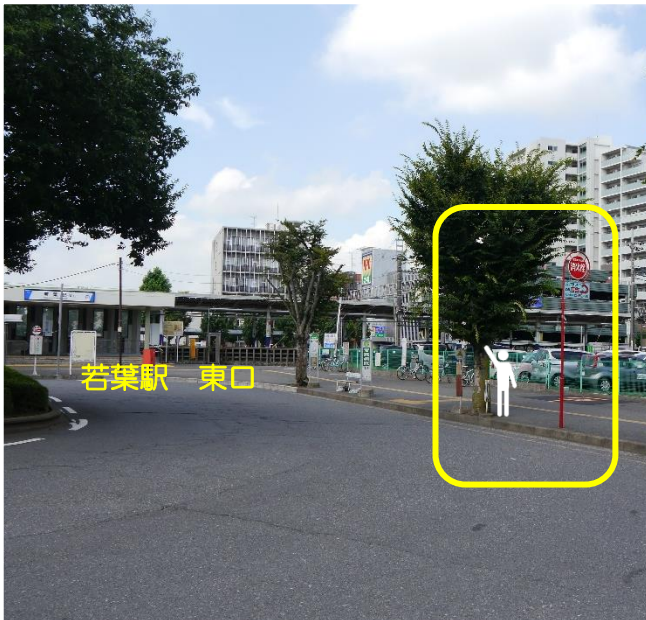

■ 若葉駅東口・女子栄養大学・坂戸駅北口 コース

若葉駅 東口

若葉駅 東口

■バス停案内【バス停が置いてあります】

若葉駅東口を出て駅ロータリーの左側、赤い消火栓付近の街路樹脇にバス停が置いてあります。

※ロータリー混雑時には停まる場所が変わる場合がございます。
 ※人通りが多い場所です。バスが見えたら運転手に分かる様に手を挙げて合図をお願い致します。

若葉駅 東口