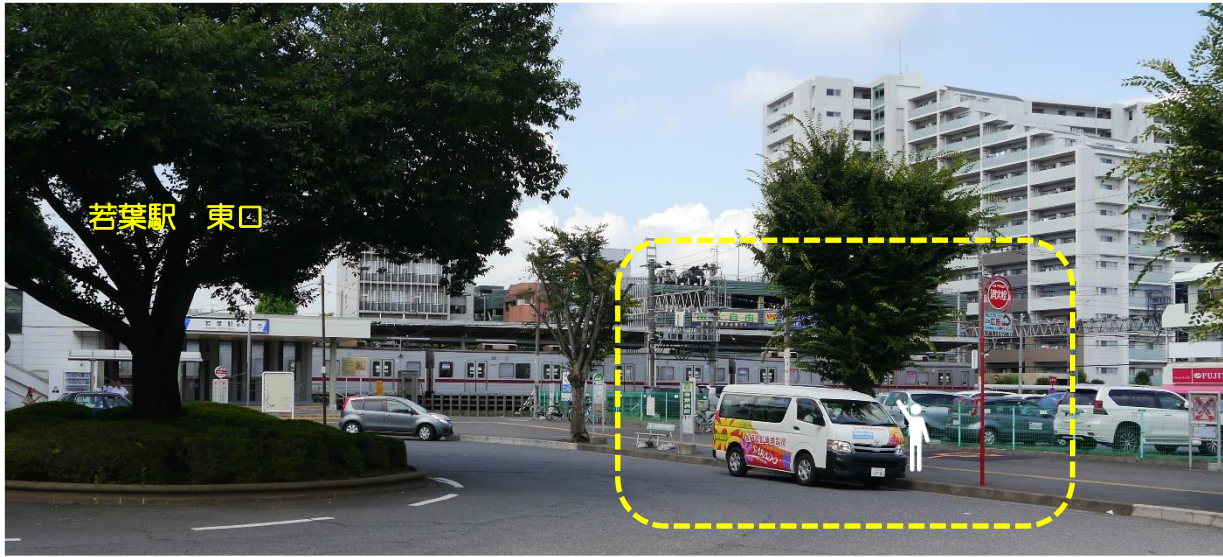

■ 若葉駅東口・女子栄養大学・坂戸駅北口 コース

若葉駅 東口

若葉駅 東口

■バス停案内【バス停が置いてあります】

若葉駅東口を出て駅ロータリーの左側、赤い消火栓付近の街路樹脇にバス停が置いてあります。

※ロータリー混雑時には停まる場所が変わる場合がございます。
 ※人通りが多い場所です。バスが見えたら運転手に分かる様に手を挙げて合図をお願い致します。

若葉駅 東口