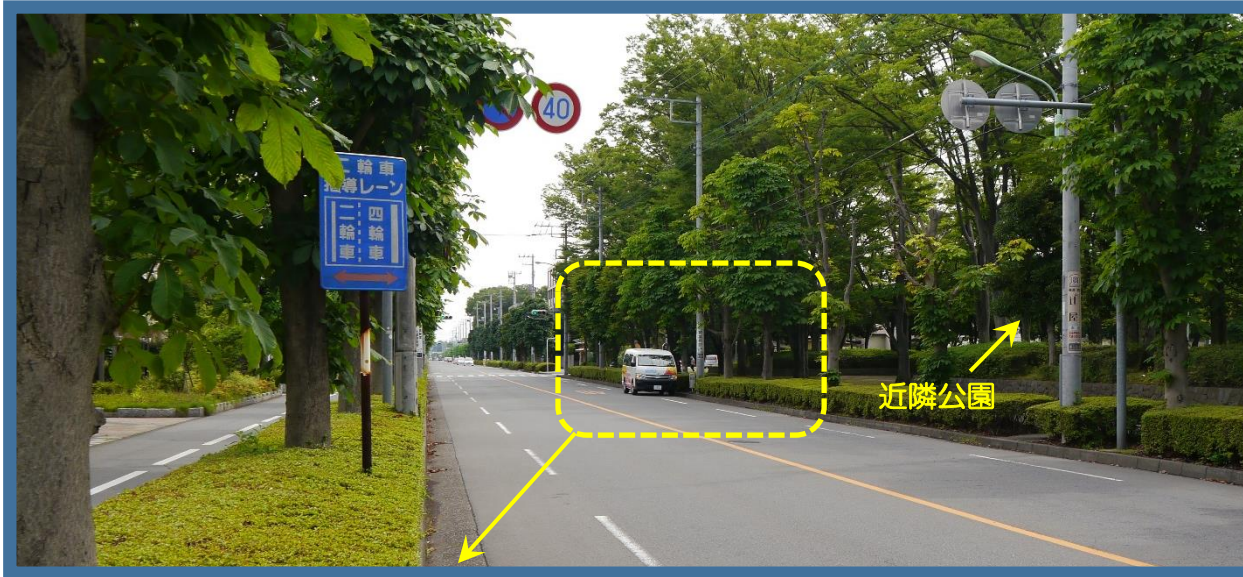

■ 若葉駅東口・女子栄養大学・坂戸駅北口 コース

## 富士見中央 近隣公園

■ バス停案内 【バス停が置いてあります】

富士見中央近隣公園の前、若葉台通りの路線バスの停留場付近、歩道上にバス停が置いてあります。バス停を目安にお待ち下さい。