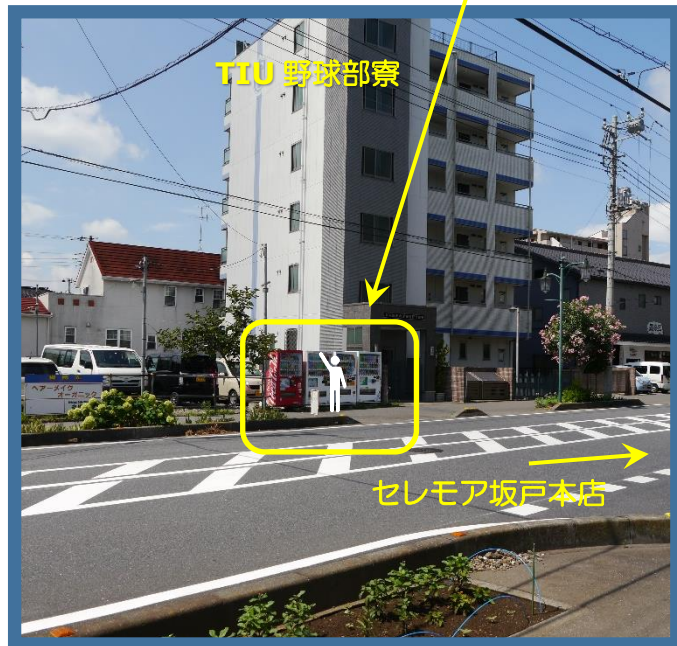

■ 若葉駅東口・女子栄養大学・坂戸駅北口 コース

セレモア坂戸本店

TIU 野球部寮

TIU 野球部寮

セレモア坂戸本店

坂戸駅 北口・TIU 野球部寮

■ バス停案内【バス停が置いてあります】

東京国際大学野球部寮の前、セレモアつくばの向かい側、歩道上の自動販売機の前、歩道の（★）辺りにバス停が置いてあります。

※ バスが見えたら運転手に分かる様、手を挙げて合図をお願い致します。