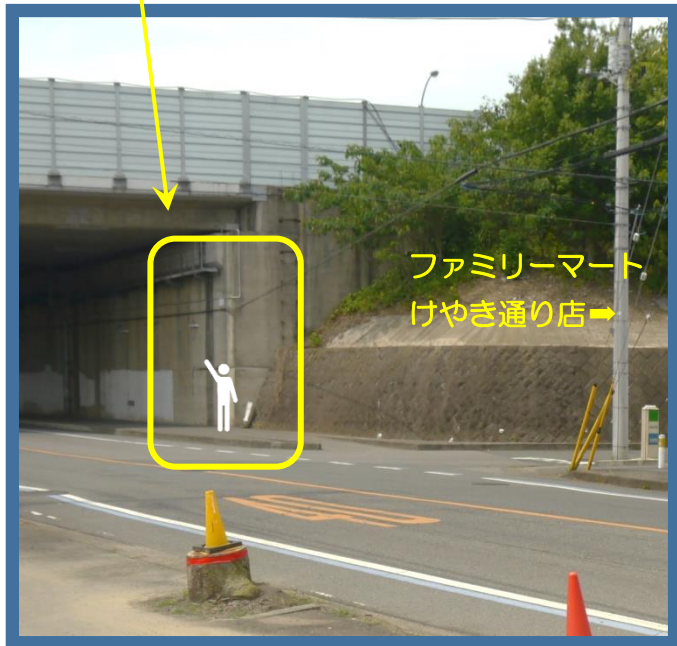

■ 浅羽野・鶴舞団地・新町・脚折町・坂戸駅南口 コース

ファミリーマート けやき通り店

■ バス停案内【バス停は設置していません】

ファミリーマートけやき通り店の横を走る、関越道の高架橋下、歩道上でお待ち下さい。

※ バスが見えたら運転手に分かる様、手を挙げて合図をお願い致します