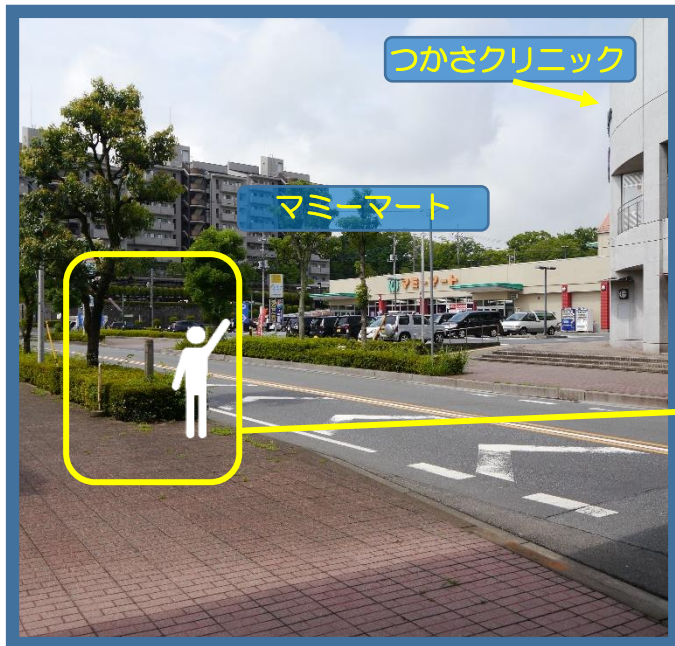

■ 鳩山ニュータウン・大東文化大学・高坂駅西口・東京電機大学 コース

## 虹の橋 松風公園

■バス停案内【バス停が置いてあります】

高坂ニュータウン内マミーマート松風台店向かい側、虹の橋の下に高坂並木通りの柱がありますので柱を目安にお待ち下さい。

- ※ 路線バス虹の橋のバス停近くでは待たないで下さい。
- ※ バスが見えたら運転手に分かる様、手を挙げて合図をお願いします。