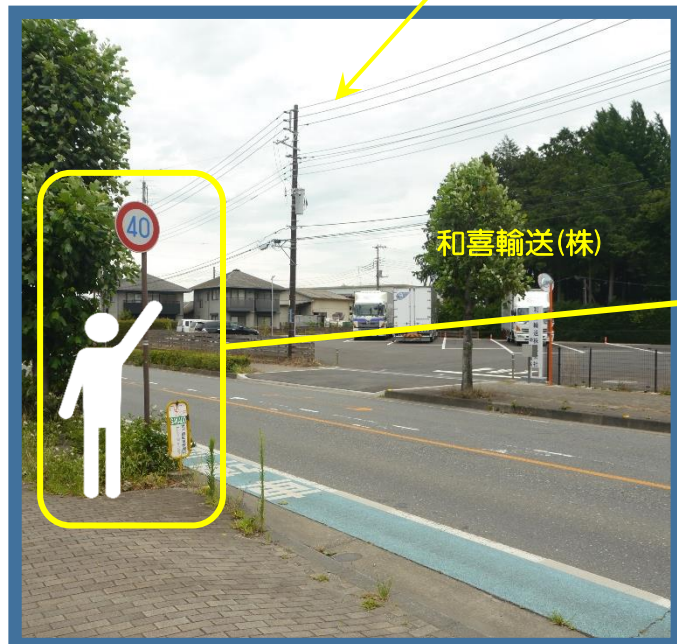

■ 城西大学・入西団地 コース