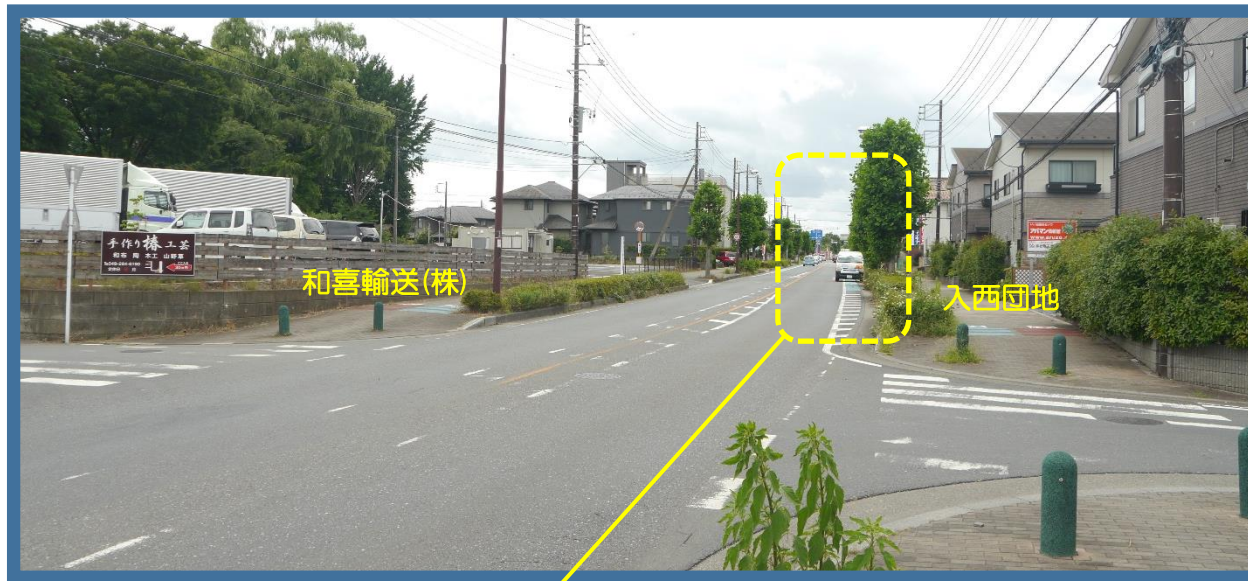

■ 城西大学・入西団地 コース