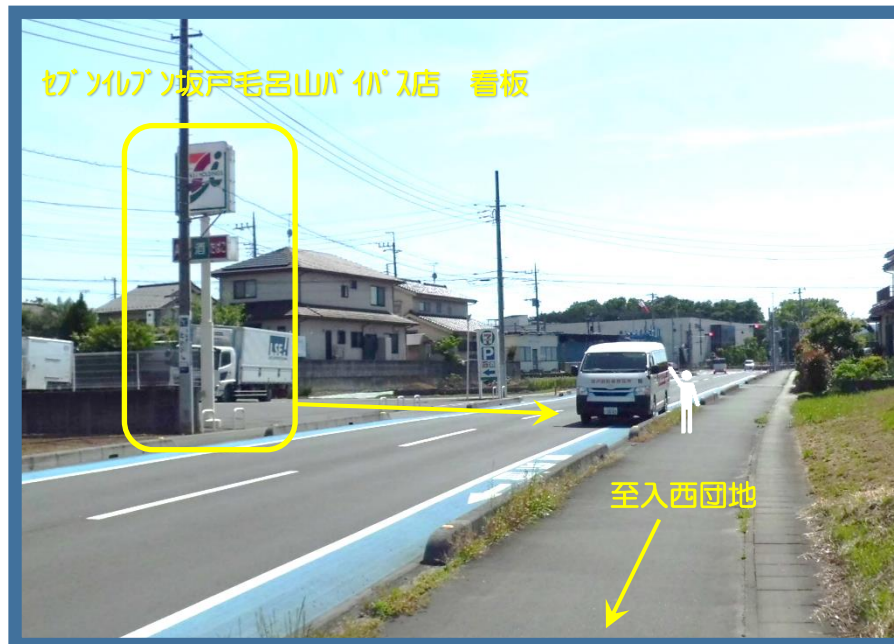

■ 城西大学・入西団地 コース

セブソール坂戸毛呂山バス停

■ バス停案内

セブソール坂戸毛呂山バス停の看板の向かい側の歩道上でお待ちください。

※ バス停は設置されておりませんので、バスが見えたら運転手に分かる様、手を挙げて合図をお願い致します。