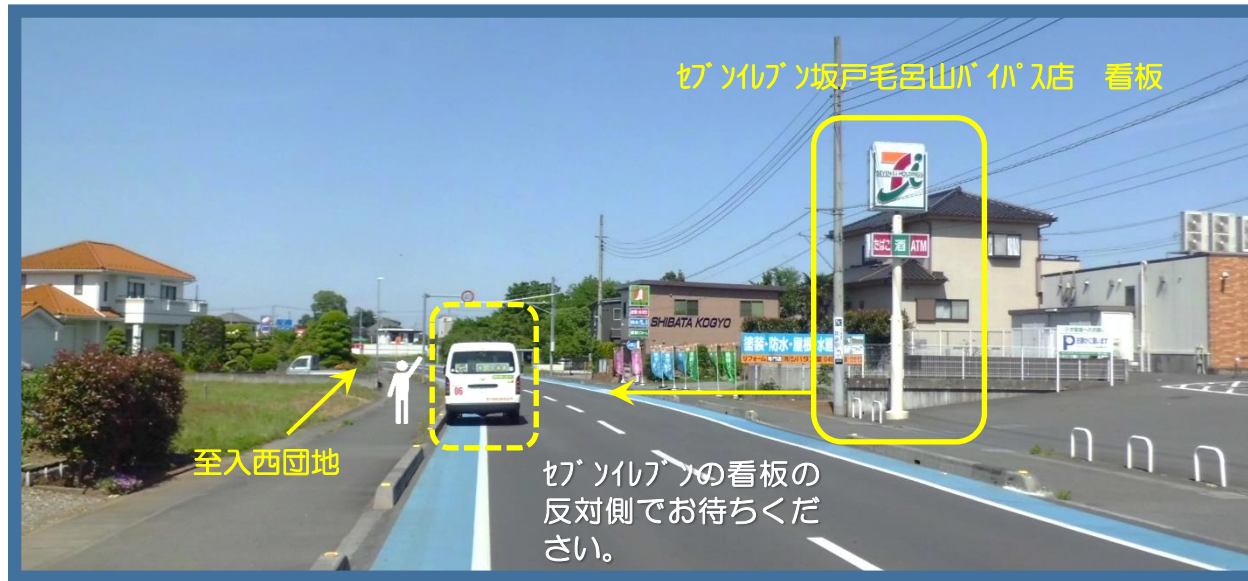

■ 城西大学・入西団地 コース

セブソール坂戸毛呂山バス停

■ バス停案内

セブソール坂戸毛呂山バス停の看板の向かい側の歩道上でお待ちください。

※ バス停は設置されておりませんので、バスが見えたら運転手に分かる様、手を挙げて合図をお願い致します。