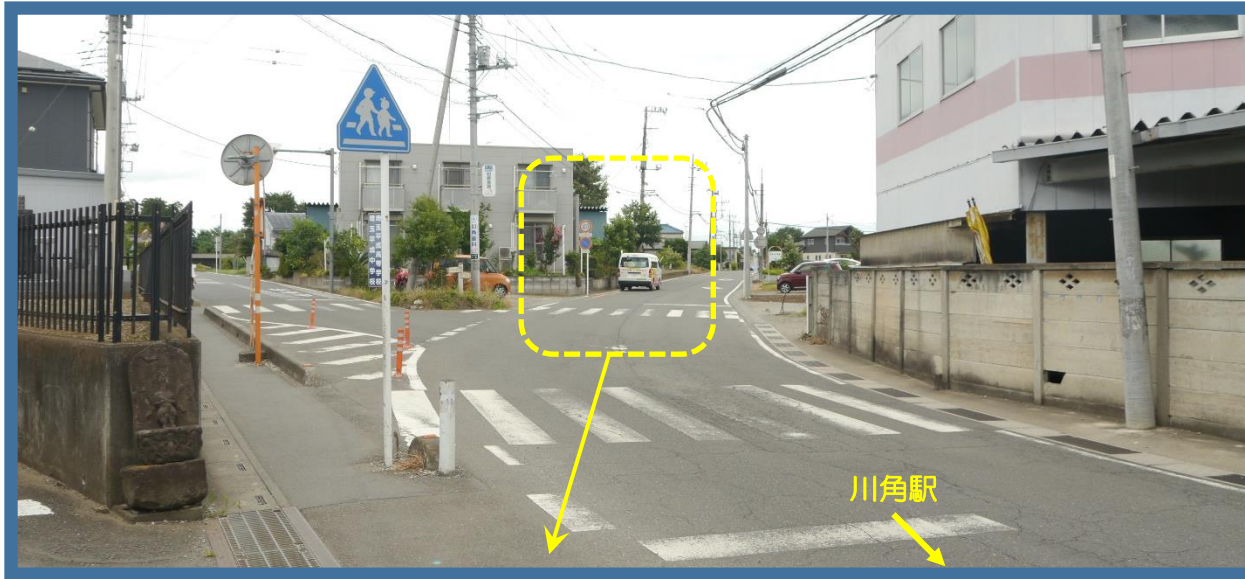

■ 城西大学・入西団地 コース

川角駅

■ バス停案内

川角駅を左に出て埼玉平成高校側に進み Y 字路を右進み、川角駅入口の路線バスの停留所を目安にお待ち下さい。

※ 他のバス停がありますので間違えないように、バスが見えたら運転手に分かる様、手を挙げて合図をお願い致します。