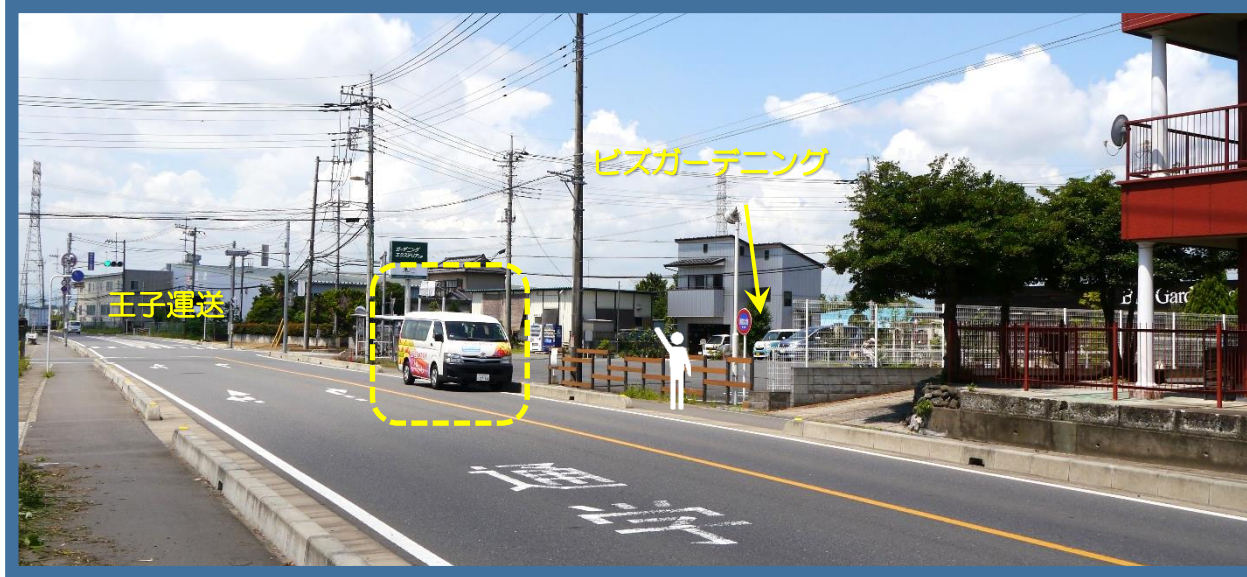

■ 川島町（八幡団地・中山・上伊草）住吉中学校 コース

赤尾 BIZ ガーデニング

■ バス停案内

ビスガーデンング店舗前、歩道上**消防水利**の標識を目安にお待ち下さい。

- ※ 路線バスの停留所で、待たないようにお願いします。
- ※ 他のバス停がありますので間違えないように、バスが見えたら運転手に分かる様、手を挙げて合図をお願い致します。