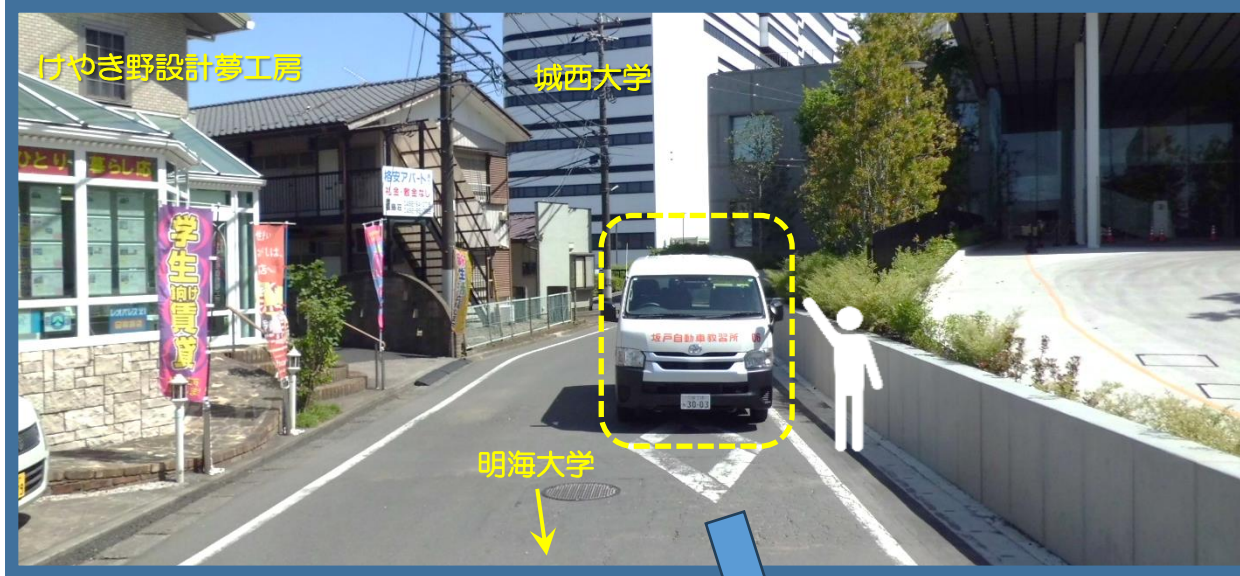

## ■ 城西大学・入西団地 コース

### ■ バス停案内

げやき野設計夢工房さん前の横断歩道標示（ひし形）の横でお待ち下さい。

※ バス停は設置されておりませんので、バスが見えたら運転手に分かる様、手を挙げて合図をお願い致します。

げやき野設計夢工房さん前の横断歩道の標示（ひし形）横でお待ちください。