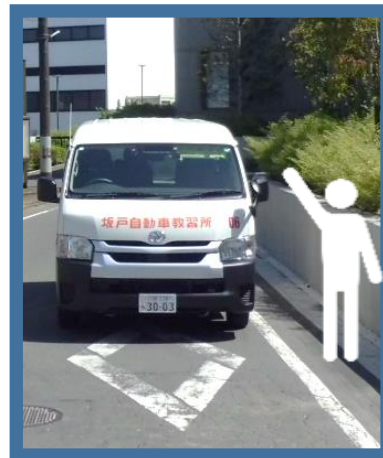

### ■ バス停案内

げやき野設計夢工房さん前の横断歩道標示（ひし形）の横でお待ち下さい。

※ バス停は設置されておりませんので、バスが見えたら運転手に分かる様、手を挙げて合図をお願い致します。

げやき野設計夢工房さん前の横断歩道の標示（ひし形）横でお待ちください。