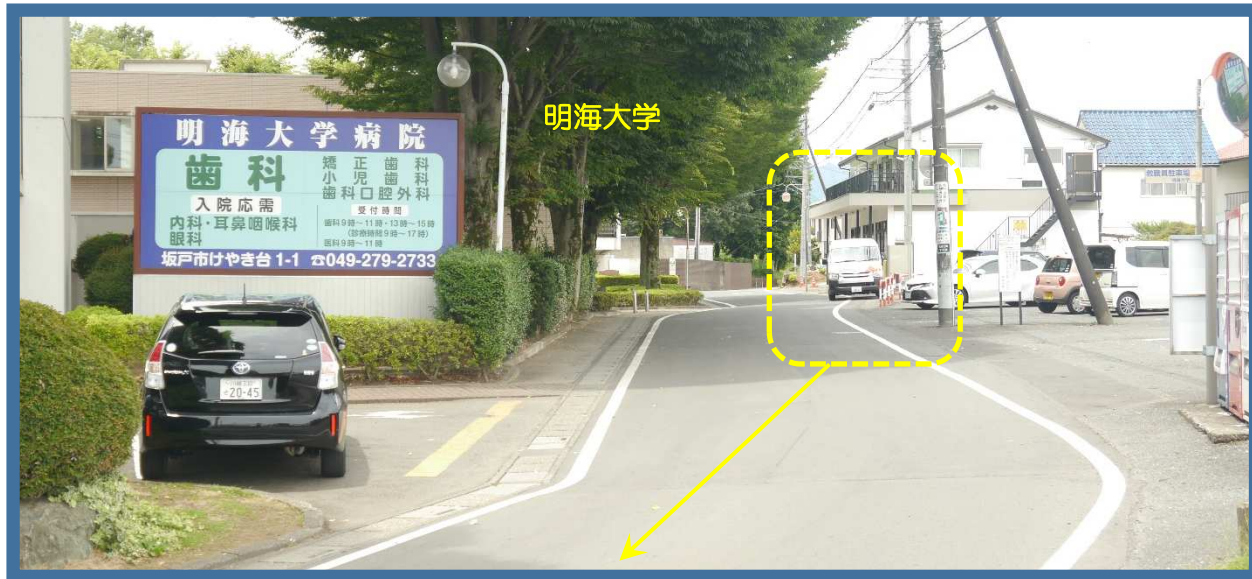

■ 毛呂山町・武州長瀬駅・城西大学・入西団地 コース

明海大学

城西大学 明海大学

■バス停案内

西坂戸角米団地方面からきて明海大学の横、職員駐車場の所に急カーブ・徐行運転の看板の所でお待ち下さい

※ バスが見えたら運転手に分かる様、手などを挙げて合図をお願い致します。