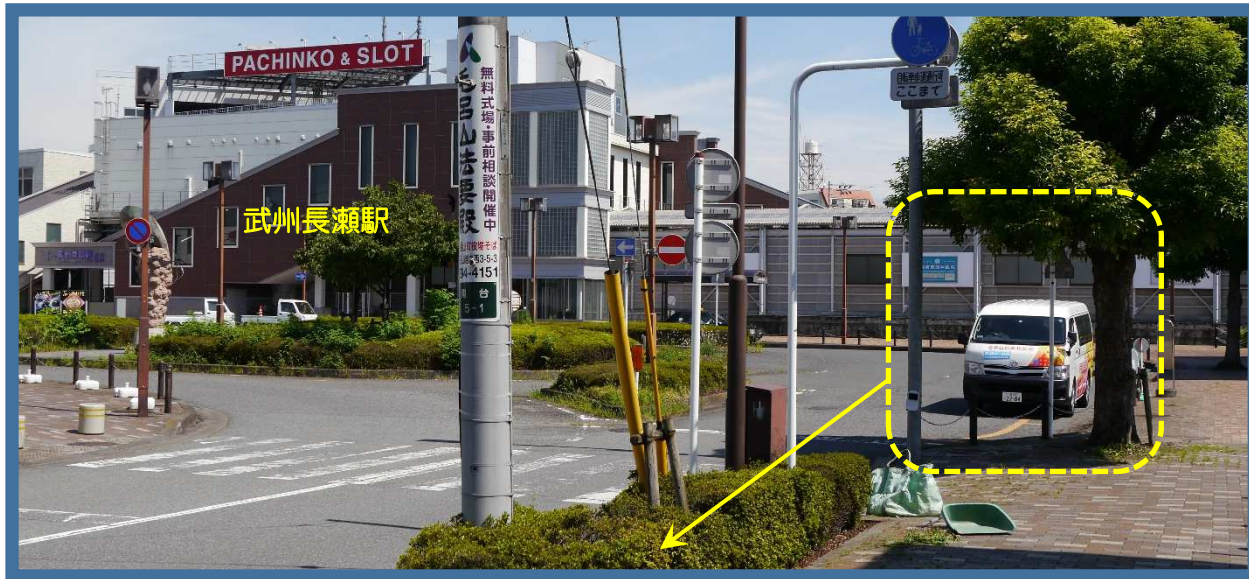

## ■ 毛呂山町・武州長瀬駅・城西大学・入西団地 コース

## 武州長瀬駅

### ■ バス停案内

武州長瀬駅を出てロータリーを左に進み、横断歩道の手前のあたりでお待ち下さい。駐車場の横、埼玉県信用金庫の手前です。

※ 他のバス停もありますので間違いのないように、バスが見えたら運転手に分かる様、手などを挙げて合図をお願い致します。