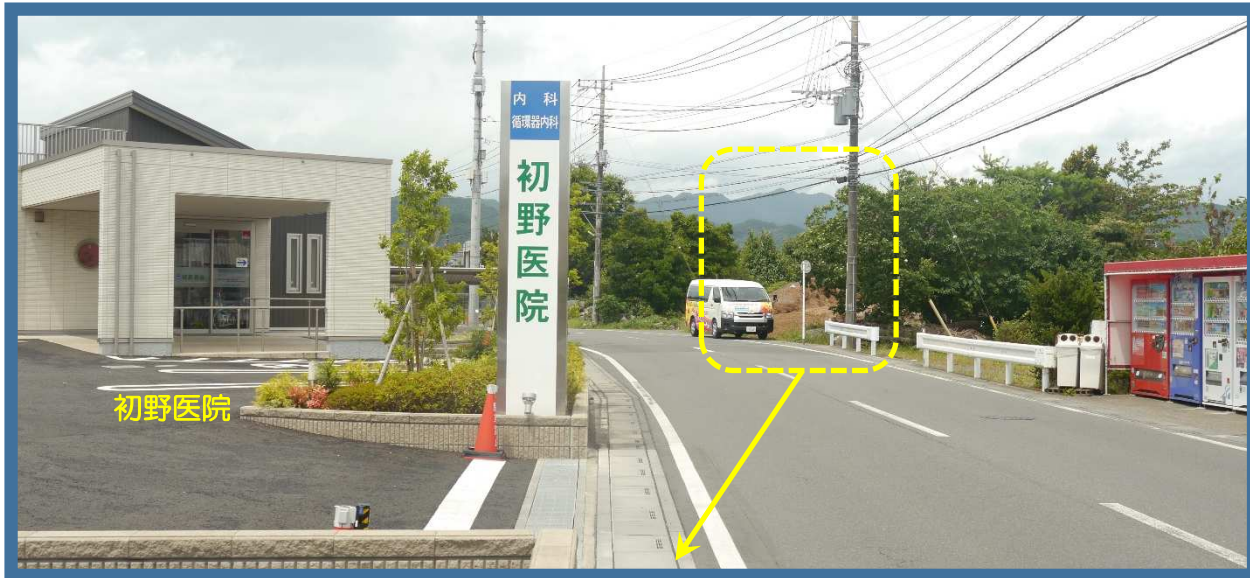

■ 毛呂山町・武州長瀬駅・城西大学・入西団地 コース

初野医院

■ バス停案内

初野医院の向かい側、ガードレール切れ目の所 30km/hの道路標識の所でお待ち下さい。

※ バスが見えたら運転手に分かる様、手などを挙げて合図をお願い致します。