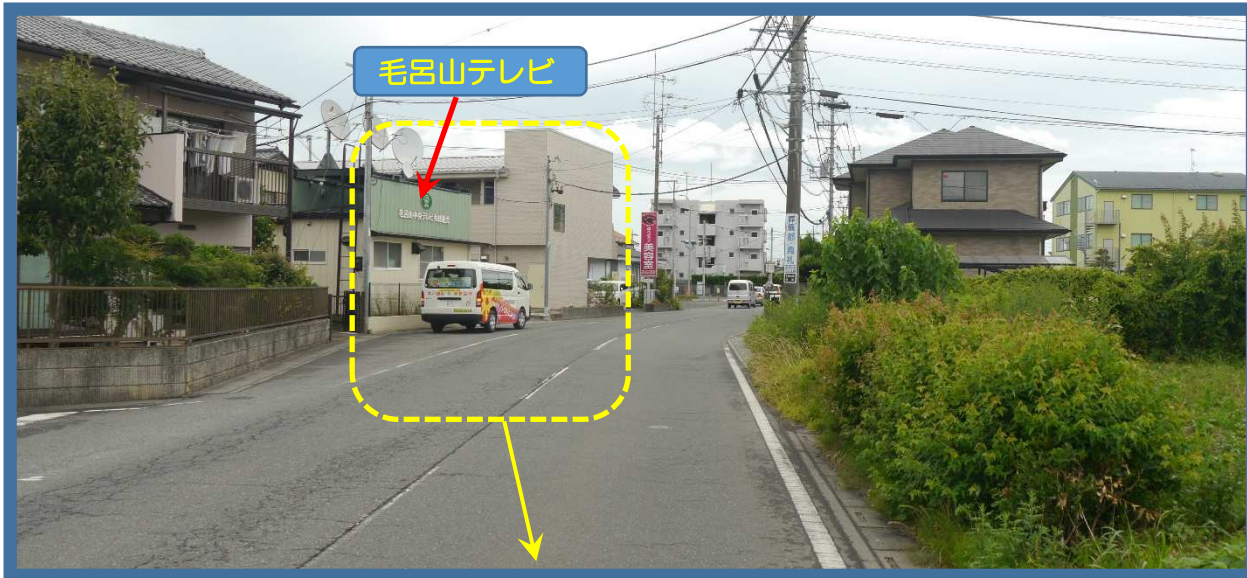

■ 毛呂山町・武州長瀬駅・城西大学・入西団地 コース

毛呂山 テレビ

■ バス停案内

ゲオ毛呂山店から長瀬駅方面に進むと左側に毛呂山テレビがありますので前でお待ち下さい。近くに茂木よう子美容室があります。毛呂山町役場近くです。

※ バスが見えたら運転手に分かる様、手などを挙げて合図をお願い致します。