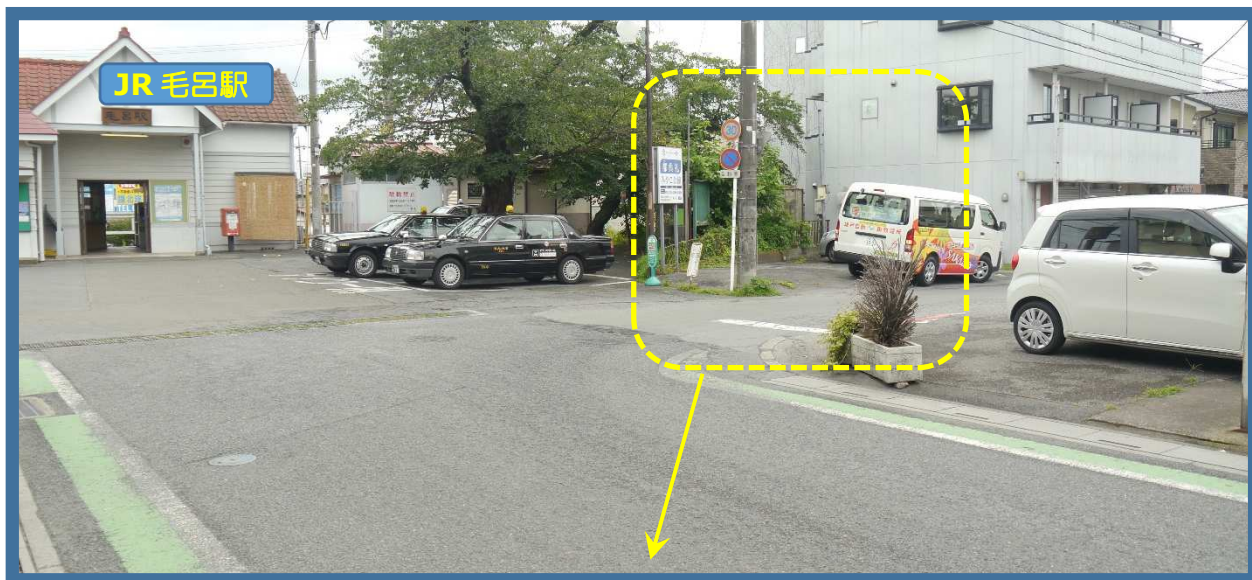

■ 毛呂山町・武州長瀬駅・城西大学・入西団地 コース

JR 毛呂駅

■ バス停案内

JR 毛呂駅を出て左側、タクシー乗り場横の30の道路標識の所でお待ち下さい。

※ バスが見えたら運転手に分かる様、手などを挙げて合図をお願い致します。