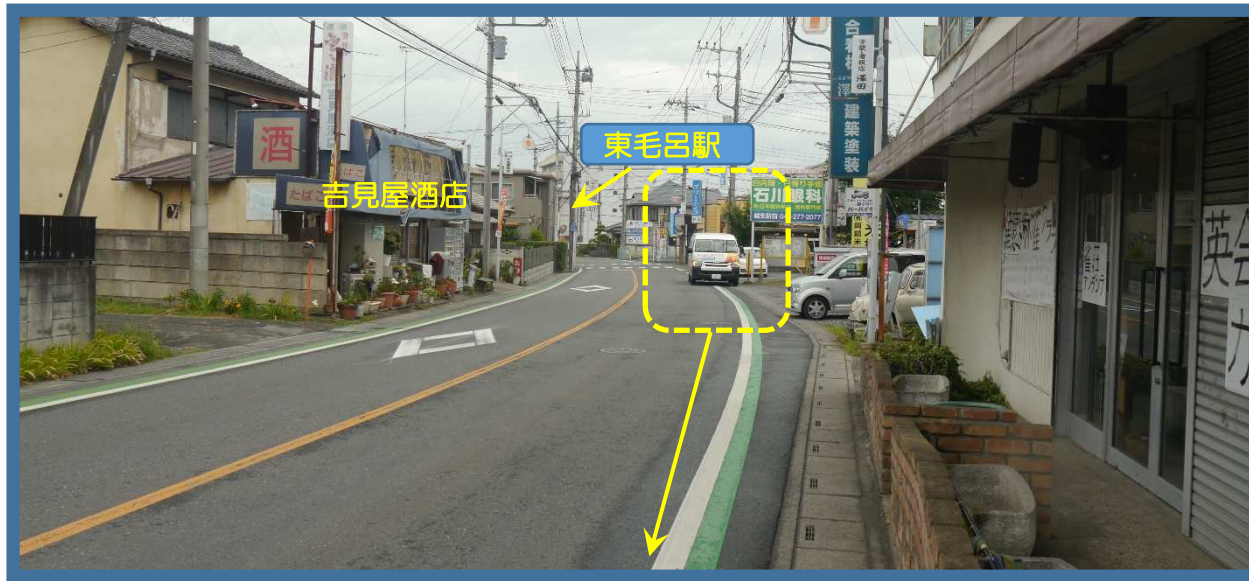

■ 毛呂山町・武州長瀬駅・城西大学・入西団地 コース

東毛呂駅 吉見屋酒店

■ バス停案内

東毛呂駅を出て左に進み、県道 39 号線を右（JR 毛呂駅方面）に行くと右側に吉見屋酒店がありますので、反対側の駐車場の看板の柱のあたりでお待ち下さい。

※ バスが見えたら運転手に分かる様、手などを挙げて合図をお願い致します。