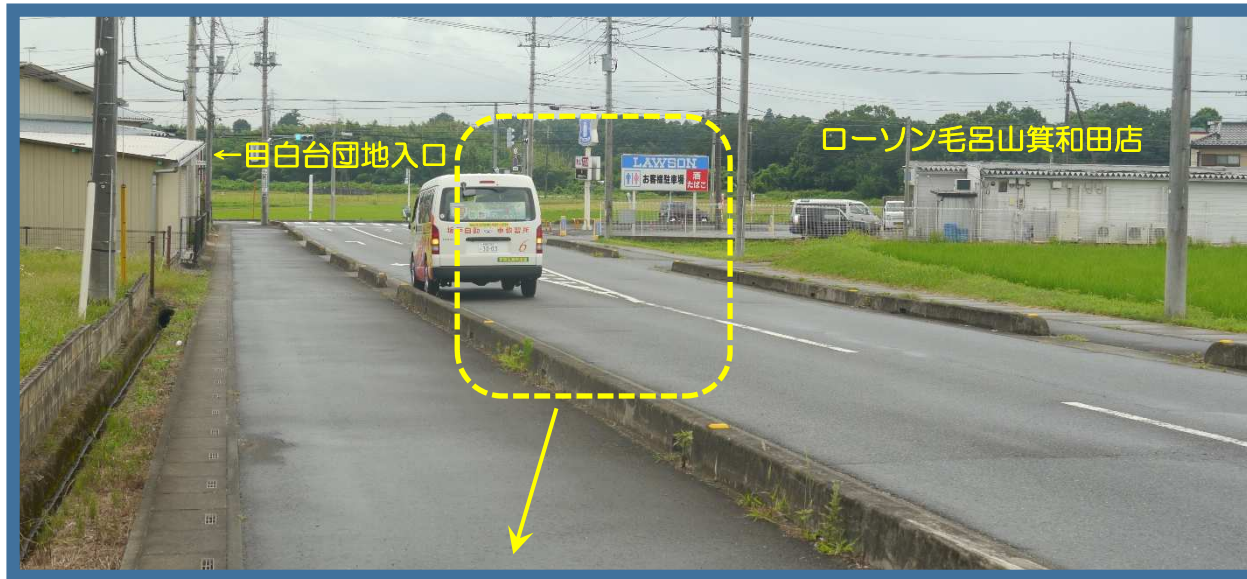

■ 毛呂山町・武州長瀬駅・城西大学・入西団地 コース

目白台 ローソン毛呂山箕和田店

■ バス停案内

目白台団地入口近くのローソン毛呂山箕和田店横、信号機手前の導流帯（ゼブラゾーン）横の縁石の切れ目でお待ち下さい。

※ バスが見えたら運転手に分かる様、手などを挙げて合図をお願い致します。