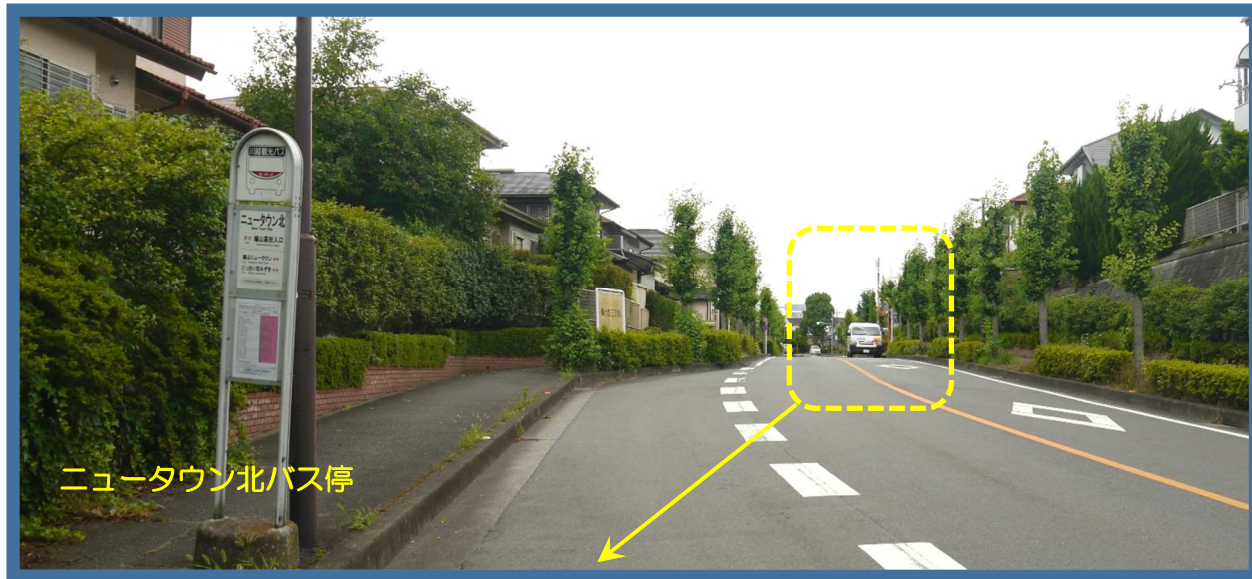

■ 鳩山ニュータウン・大東文化大学・高坂駅西口・東京電機大学 コース

楓ヶ丘3丁目

■バス停案内

西友から物見山方面に進み、信号機を過ぎてニュータウン北バス停の手前、40の道路標識のところでお待ち下さい。

※ バスが見えたら運転手に分かる様、手などを挙げて合図をお願いします。