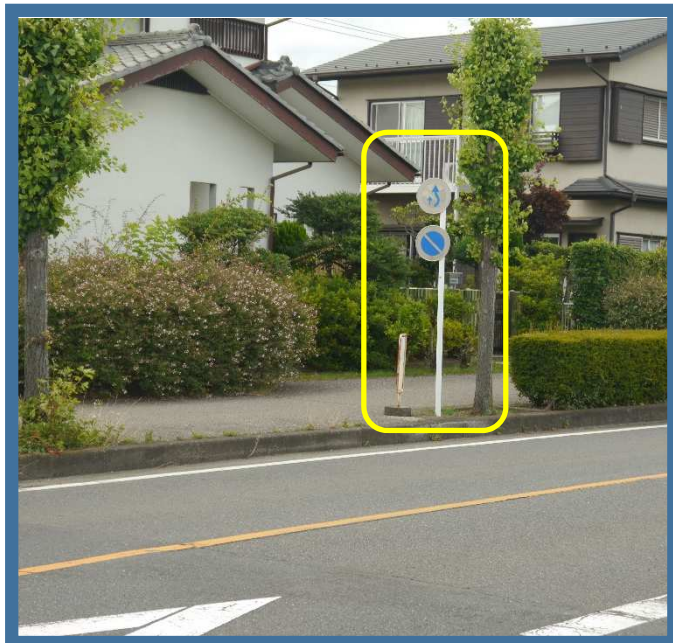

■ 鳩山ニュータウン・大東文化大学・高坂駅西口・東京電機大学 コース

松ヶ丘2丁目 鳩山高校バス停

■バス停案内

路線バスの鳩山高校入口バス停の西友寄り、はみ出し禁止・
駐車禁止の道路標識のところでお待ち下さい。

※ バスが見えたら運転手に分かる様、手などを挙げて合図
をお願い致します。