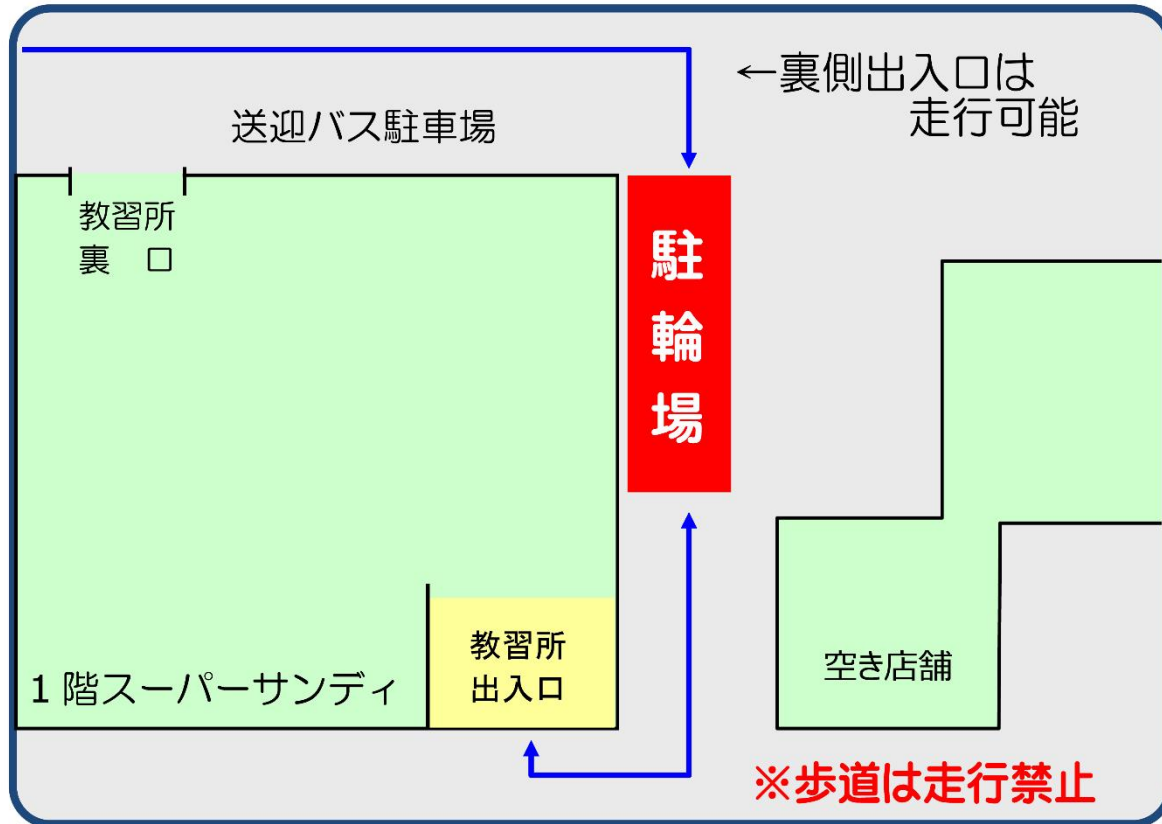

■ 駐輪場案内

- ※ 利用時間は営業時間内のみとします。
- ※ 坂戸自動車教習所利用者のみとします。
- ※ 時間外の駐輪は撤去します。
- ※ 通行の妨げにならないよう、各自整理整頓をしてください。
- ※ 盗難・事故等に関して、当所は一切責任を負いかねますので、施錠を必ずし、自己責任の下に駐輪してください。
- ※ 原付や自動二輪車で歩道を走行することは交通違反です。エンジンを止めて押して移動して下さい。

教習所と 空き店舗 の間の通路の先です

黄色の部分が駐輪スペースです