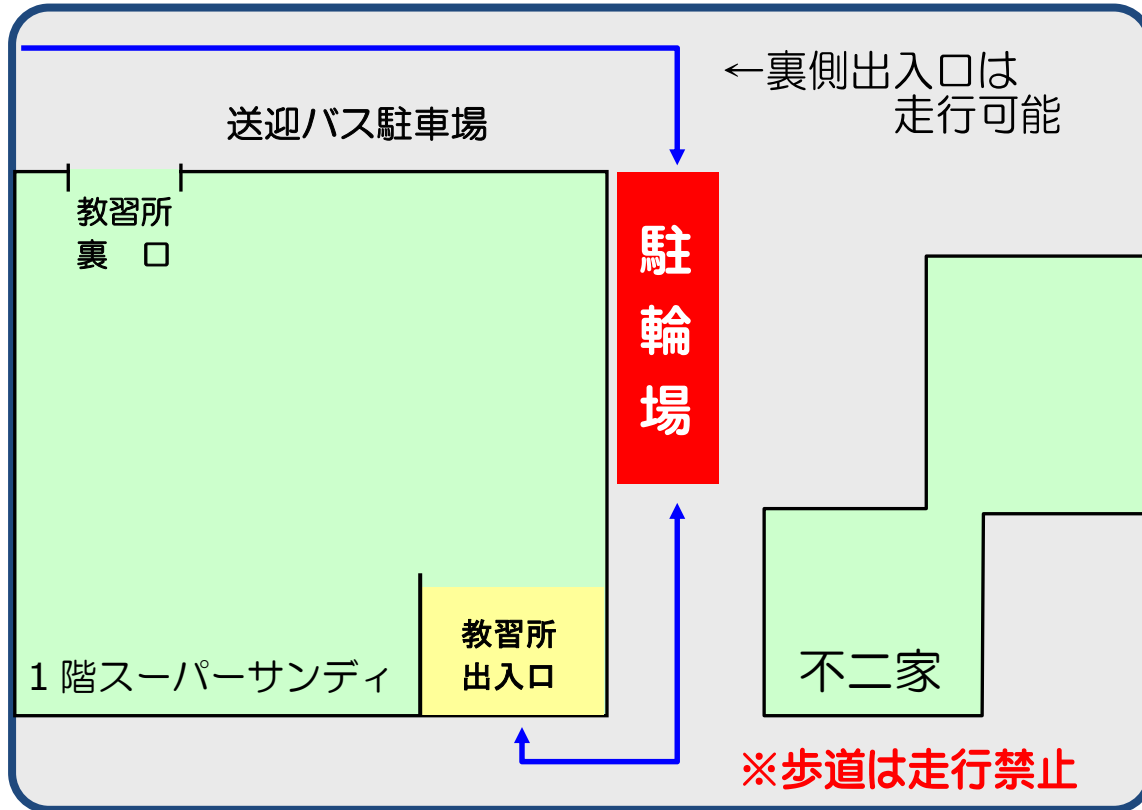

■ 駐輪場案内

- ※ 利用時間は営業時間内のみとします。
- ※ 坂戸自動車教習所利用者のみとします。
- ※ 時間外の駐輪は撤去します。
- ※ 通行の妨げにならないよう、各自整理整頓をしてください。
- ※ 盗難・事故等に関して、当所は一切責任を負いかねますので、施錠を必ずし、自己責任の下に駐輪してください。
- ※ 原付や自動二輪車で歩道を走行することは交通違反です。エンジンを止めて押して移動して下さい。

教習所と不二家さんの間の通路の先です

黄色の部分が駐輪スペースです